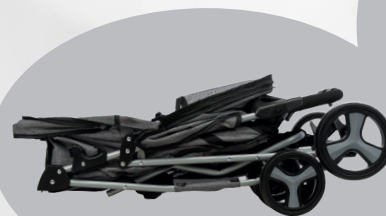

Informace: Používejte kočárek výhradně pro domácí zvířata. Před prvním použitím seznámte svého mazlíčka s kočárkem. Kočárek není vhodný pro dlouhodobé užívání. Nikdy nenechávejte svého mazlíčka v kočárku bez dozoru a zajistěte jej postrojem nebo krátkým vodítkem. Kočárek při jízdě zcela uzavřete.

RU Коляска для животных

Быстро и легко складывается

- для пожилых, больных, пугливых или очень молодых собак и кошек
- управляется одной рукой с помощью кнопок на ручке
- с 4 колёсами для большей устойчивости
- 2 стояночных тормоза
- большая задняя дверь для входа и выхода питомца
- частично или полностью закрывается застёжками-молниями
- много окошек, антимоскитные сетки и вставки для циркуляции воздуха и хорошей видимости
- 2 коротких поводка
- съёмные подушка и чехол
- мягкая ручка, подстаканник и корзина для вещей или покупок
- полиэстер/металл/пластик

Информация: Пожалуйста, используйте коляску исключительно для домашних животных. Перед первым использованием осторожно познакомьте вашего питомца с коляской. Коляска не подходит для длительного содержания вашего питомца. Никогда не оставляйте своего питомца в коляске без наблюдения, обязательно фиксируйте его ремнями безопасности или короткими поводками. Полностью закрывайте коляску во время движения.

TRIXIE

Buggy

Mit Schnell-Falt-Funktion

4,9
KG

≤15
KG

EN Buggy
With quick-fold function

FR Poussette
Avec fonction pliage rapide

IT Passeggino per cani e gatti
Si piega velocemente

NL Buggy
Met snel inklap-systeem

SV Buggy
Med snabbvikningsfunktion

DA Buggy
Med hurtig-foldesystem

ES Carricoche
Con función plegado rápido

PT Buggy
Com função de dobragem rápida

PL Wózek
Z funkcją szybkiego składania

CS Kočárek
S funkcí rychlého skládání

RU Коляска для животных
Быстро и легко складывается

47 x 100 x 80 cm

#28959