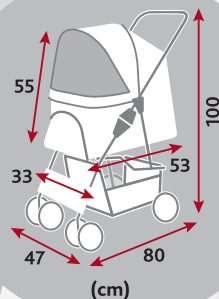

Informace: Používejte kočárek výhradně pro domácí zvířata. Před prvním použitím seznámte svého mazlíčka s kočárkem. Kočárek není vhodný pro dlouhodobé užívání. Nikdy nenechávejte svého mazlíčka v kočárku bez dozoru a zajistěte jej postrojem nebo krátkým vodítkem. Kočárek při jízdě zcela uzavřete.

RU Коляска для животных

Быстро и легко складывается

- для пожилых, больных, пугливых или очень молодых собак и кошек
- управляется одной рукой с помощью кнопок на ручке
- с 4 колёсами для большей устойчивости
- 2 стояночных тормоза
- большая задняя дверь для входа и выхода питомца
- частично или полностью закрывается застёжками-молниями
- много окошек, антимоскитные сетки и вставки для циркуляции воздуха и хорошей видимости
- 2 коротких поводка
- съёмные подушка и чехол
- мягкая ручка, подстаканник и корзина для вещей или покупок
- полиэстер/металл/пластик

Информация: Пожалуйста, используйте коляску исключительно для домашних животных. Перед первым использованием осторожно познакомьте вашего питомца с коляской. Коляска не подходит для длительного содержания вашего питомца. Никогда не оставляйте своего питомца в коляске без наблюдения, обязательно фиксируйте его ремнями безопасности или короткими поводками. Полностью закрывайте коляску во время движения.

TRIXIE

Buggy

Mit Schnell-Falt-Funktion

4,9
KG

≤15
KG

EN Buggy
With quick-fold function

FR Poussette
Avec fonction pliage rapide

IT Passeggino per cani e gatti
Si piega velocemente

NL Buggy
Met snel inklap-systeem

SV Buggy
Med snabbvikningsfunktion

DA Buggy
Med hurtig-foldesystem

ES Carricoche
Con función plegado rápido

PT Buggy
Com função de dobragem rápida

PL Wózek
Z funkcją szybkiego składania

CS Kočárek
S funkcí rychlého skládání

RU Коляска для животных
Быстро и легко складывается

47 x 100 x 80 cm

#28959