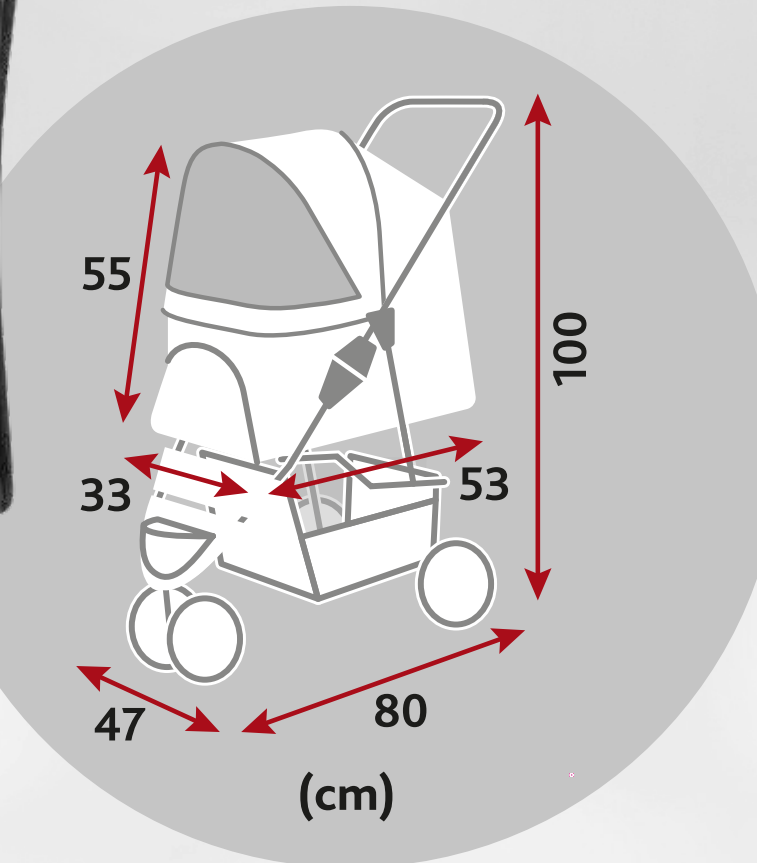

## Buggy

Mit Schnell-Falt-Funktion

47 x 100 x 80 cm

4,6  
KG

≤11KG