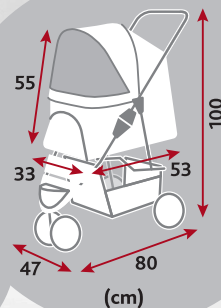

Informace: Používejte kočárek výhradně pro domácí zvířata. Před prvním použitím seznámte svého mazlíčka s kočárkem. Kočárek není vhodný pro dlouhodobé užívání. Nikdy nenechávejte svého mazlíčka v kočárku bez dozoru a zajistěte jej postrojem nebo krátkým vodítkem. Kočárek při jízdě zcela uzavřete.

RU Коляска для животных

Быстро и легко складывается

- для пожилых, больных, пугливых или очень молодых собак и кошек
- управляется одной рукой с помощью кнопок на ручке
- 2 стояночных тормоза
- большая задняя дверь для входа и выхода питомца
- частично или полностью закрывается застёжками-молниями
- много окошек, антимоскитные сетки и вставки для циркуляции воздуха и хорошей видимости
- 2 коротких поводка
- съёмные подушка и чехол
- мягкая ручка, подстаканник и корзина
- Манёвренное поворотное переднее колесо с шарниром на 360°, подпружиненное
- полиэстер/металл/пластик

Информация: Пожалуйста, используйте коляску исключительно для домашних животных. Перед первым использованием осторожно познакомьте вашего питомца с коляской. Коляска не подходит для длительного содержания вашего питомца. Никогда не оставляйте своего питомца в коляске без наблюдения, обязательно фиксируйте его ремнями безопасности или короткими поводками. Полностью закрывайте коляску во время движения.

TRIXIE

Buggy

Mit Schnell-Falt-Funktion

4,6
KG

≤11KG

EN Buggy
With quick-fold function

FR Poussette
Avec fonction pliage rapide

IT Passeggino per cani e gatti
Si piega velocemente

NL Buggy
Met snel inklap-systeem

SV Buggy
Med snabbviknings-funktion

DA Buggy
Med hurtig-foldesystem

ES Carricoche
Con función plegado rápido

PT Buggy
Com função de dobragem rápida

PL Wózek
Z funkcją szybkiego składania

CS Kočárek
S funkcí rychlého skládání

RU Коляска для животных
Быстро и легко складывается