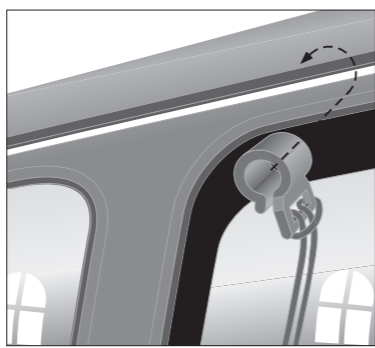

TRIXIE

Auto-Netz

- hindert den Hund am Hinüberklettern auf die Vordersitze
 - diverse Befestigungsmöglichkeiten, z. B. am Türholm oder an der Dachreling
 - Polypropylen
- Hinweis:** Für einen umfassenden Unfallschutz nutzen Sie ein geprüftes Auto-Sicherheitsgeschirr.

Car Net

- prevents the dog from climbing onto the front seats
 - various attachment possibilities, for example on the door bar or the ceiling rail
 - woven polypropylene
- Important:** For comprehensive accident protection use a certified car safety harness.

Divisorio in rete per automobile

- per impedire al cane di saltare sui sedili anteriori
 - varie possibilità di fissaggio, per es. alla porta o alla maniglia sul soffitto
 - in polipropilene
- Importante:** Per garantire maggior sicurezza in caso di incidente, utilizzare una pettorina certificata per l'animale all'interno dell'abitacolo.