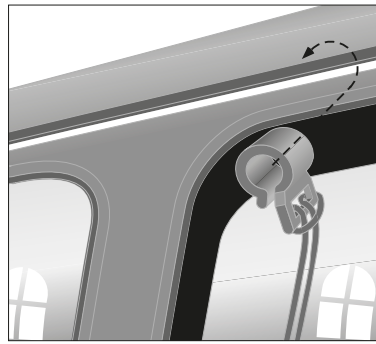

TRIXIE

Auto-Netz

- hindert den Hund am Hinüberklettern auf die Vordersitze
- diverse Befestigungsmöglichkeiten, z. B. am Türholm oder an der Dachreling
- Polypropylen

Hinweis: Für einen umfassenden Unfallschutz nutzen Sie ein geprüftes Auto-Sicherheitsgeschirr.

Car Net

- prevents the dog from climbing onto the front seats
- various attachment possibilities, for example on the door bar or the ceiling rail
- woven polypropylene

Important: For comprehensive accident protection use a certified car safety harness.

Filet pour voiture

- empêche le chien d'escalader les sièges avant
- diverses possibilités de fixation, p. ex. sur une poignée de porte ou un rail de plafonnier
- en polypropylène

Important: Pour une entière protection contre les accidents, utilisez un harnais de sécurité agréé.

Divisorio in rete per automobile

- per impedire al cane di saltare sui sedili anteriori
- varie possibilità di fissaggio, per es. alla porta o alla maniglia sul soffitto
- in polipropilene

Importante: Per garantire maggior sicurezza in caso di incidente, utilizzare una pettorina certificata per l'animale all'interno dell'abitacolo.