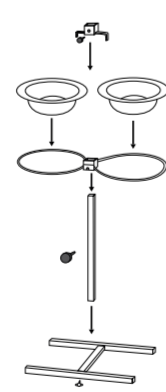

PL Miski na stojaku | z 2 miskami ze stali nierdzewnej | z elementami zapobiegającymi grzechotaniu | antypoślizgowe gumowe nóżki | prawidłowa wysokość misek poprawia trawienie | z metalu lakierowanego | z stal/metalu

CS Psí bar | se 2 miskami z nerezové oceli | se zaklesnutím misky a ochranou proti rachocení | protiskluzové díky gumovým nožkám | správný postoj podporuje správné zažívání | lakovaný | nerezová ocel/kov

DA Hundebær | med 2 stålskåle | med skålelås og støjbeskyttelse af gummi | skridsikker vha. gummifødder | den rigtige kropsholdning under måltidet, understøtter fordøjelsen | hammerslagsmønster | rustfrit stål/metal

SK Stožan na misky pre psa | vrátane 2 misiek z ušľachtilej ocele | s aretáciou misky a ochranou proti hrkotaniu | protišmykový, gumové nožičky | správne držanie tela pri žraní podporuje trávenie | tepaný kladivový efekt, lakované | ušľachtilá ocel/kov

UK Миски на підставці | Включно з 2 мисками з неіржавної сталі | з фіксацією мисок та захистом від брязкоту | Не ковзає завдяки гумовим ніжкам | Правильне положення під час їжі сприяє травленню | Покриття з молотковим ефектом | високоякісна сталь/метал

HU Kutycabár | 2 db rozsdamentes acél etetőtál | tálzárral és csörgésvédelemmel | a gumilábaktól csúszásmentes | az evés közbeni helyes testtartás segíti az emésztést | kalapáccseffekt festés | rozsdamentes acél/fém