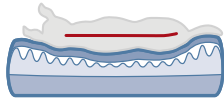

TRIXIE

TRIXIE

Vital Bett

Vital Bed · Vital Lit
Cuccia Vital · Vitaal Mand
Vital Bädd · Cama Vital

TRIXIE Heimtierbedarf · Industriestr. 32 · 24963 Tarp
GERMANY · www.trixie.de

DE Vital Bett Lino

- Liegefläche aus viscoelastischem Schaum
- individuelle Anpassung an die Körperform
- optimale Druckverteilung
- Liegefläche kehrt stets in Ausgangsform zurück (Memory-Effekt)
- besonders empfehlenswert für ältere und körperlich beeinträchtigte Tiere
- Wendekissen mit zwei Design-Varianten und Polyester-vlies-Füllung
- Kissen- und Bettbezug abnehmbar
- rutschfester Boden
- Polyester-Bezug
- Rand: Schaumstoff-Füllung

EN Vital Bed Lino

- lying area made of viscoelastic foam
- moulds itself perfectly to support the pet's body
- optimal distribution of pressure
- always returns to its original shape (memory effect)
- especially recommended for older animals and those suffering from back and joint problems
- reversible cushion with two design versions and polyester fleece filling
- removable cushion and bed cover
- non-slip bottom
- polyester cover
- bolster: foam padding

PT Cama Vital Lino

- área de descanso feita em espuma viscoelástica
- molda-se perfeitamente para suportar o corpo do cão
- ótima distribuição da pressão
- retorna sempre à forma original (efeito memória)
- especialmente recomendado para animais idosos e para aqueles que sofrem de problemas de costas e de articulações
- colchão reversível com dois padrões diferentes e enchimento em poliéster macio
- colchão e coberturas amovíveis
- fundo anti-derrapante
- cobertura em poliéster
- rebordo: enchimento em esponja