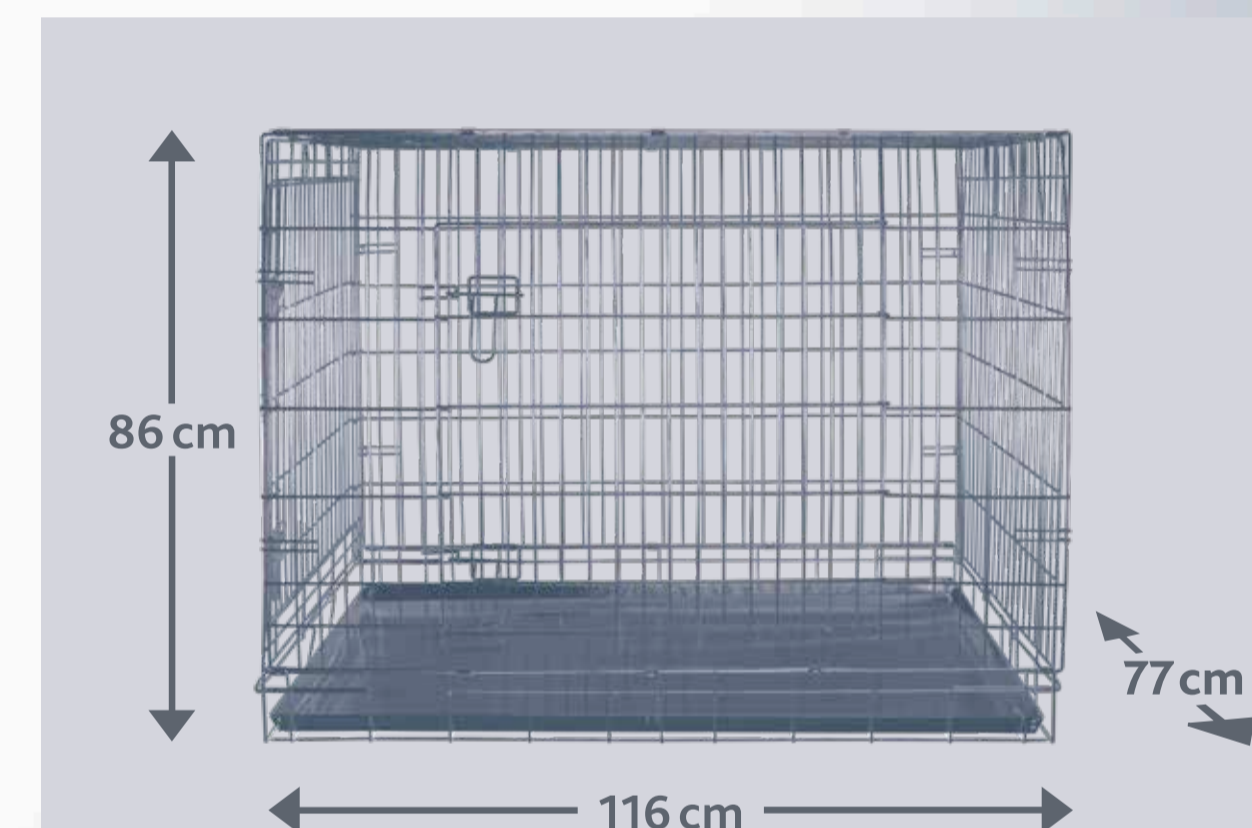

TRIXIE

XL

Home Kennel

DE Home Kennel

- 2 Türen, vorne und seitlich
- Türen mit je 2 Sicherheitsverschlüssen
- zusammenklappbar und platzsparend zu verstauen
- Bodenwanne aus Kunststoff (ABS)
- verzinktes Metall