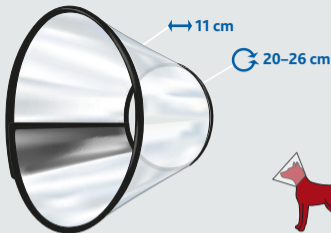

#19511 72726 Made in China