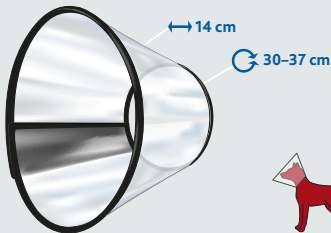

#19513 72726 Made in China