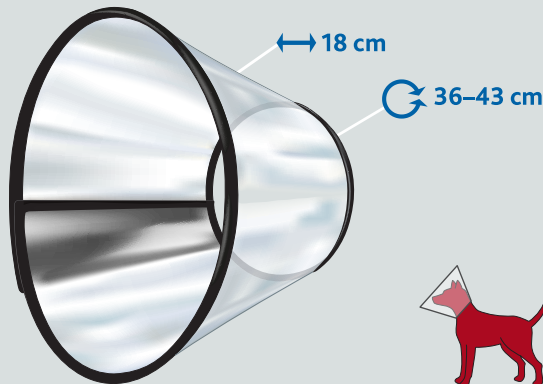

TRIXIE

#19514

#19514 72726 Made in China

TRIXIE Heimtierbedarf
Industriestr. 32 · 24963 Tarp · GERMANY
www.trixie.de

TRIXIE UK Pet Products Ltd.,
Unit 7, Deer Park Road, Moulton Park,
Northampton NN3 6RZ

DE Schutzkragen

Mit Tierärzten entwickelt

- Klettverschluss zum schnellen und passgenauen Anlegen
- Kunststoff

IT Collare Elisabetta

Prodotto sviluppatto in collaborazione con un team di esperti

- veloce e preciso da fare indossare grazie alla chiusura a strappo
- in plastica / info smaltimento: www.trixieitalia.it

DA Beskyttelseskrave

Udviklet med veterinærer

- hurtigt og nøjagtigt at sætte på vha. burrebånd
- plast

PL Kołnierz ochronny

Zaprojektowany przez lekarzy weterynarii

- z zapięciem na rzep dla szybkiego i dokładnego dopasowania
- z plastiku

EN Protective Collar

Developed with veterinarians

- with hook and loop fastener for quick and exact fitting
- plastic

NL Beschermkraag

In samenwerking met dierenartsen ontwikkeld

- klittenbandsluiting om snel en adequaat om te doen
- kunststof

ES Collar Veterinario

Desarrollado por veterinarios

- con cinta de cierre para ajuste rápido y preciso
- plástico

CS Ochranný obojek

Vytvořeno s veterináři

- se suchým zipem pro rychlé a přesné upevnění
- plast

FR Collier de protection

Développé avec des vétérinaires

- bande auto-agrippante pour un ajustement rapide et parfait
- en plastique

SV Hundkrage

Utvecklad tillsammans med veterinärer

- med kardborrefäste
- plast

PT Colar Isabelino

Desenvolvido em conjunto com veterinários

- com tiras aderentes para um ajuste rápido e preciso
- plástico

RU Защитный воротник

Разработано ветеринарами

- удобное крепление позволяет быстро и точно регулировать размер
- пластик