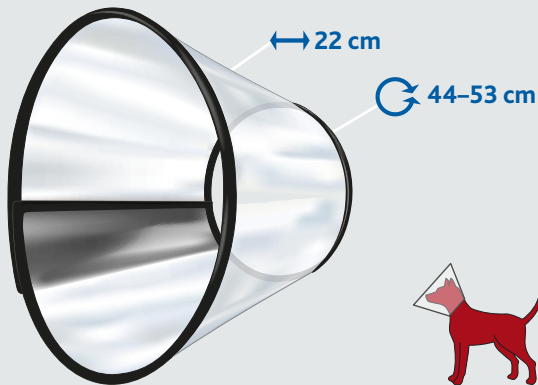

TRIXIE

#19515

#19515 72726 Made in China

TRIXIE Heimtierbedarf
Industriestr. 32 · 24963 Tarp · GERMANY
www.trixie.de

TRIXIE UK Pet Products Ltd.,
Unit 7, Deer Park Road, Moulton Park,
Northampton NN3 6RZ

DE Schutzkragen

Mit Tierärzten entwickelt

- Klettverschluss zum schnellen und passgenauen Anlegen
- Kunststoff

IT Collare Elisabetta

Prodotto sviluppato in collaborazione con un team di esperti

- veloce e preciso da fare indossare grazie alla chiusura a strappo
- in plastica / info smaltimento: www.trixieitalia.it

DA Beskyttelseskrave

Udviklet med veterinærer

- hurtig og nøjagtig at sætte på vha. burrebånd
- plast

PL Kołnierz ochronny

Zaprojektowany przez lekarzy weterynarii

- z zapięciem na rzep dla szybkiego i dokładnego dopasowania
- z plastiku

EN Protective Collar

Developed with veterinarians

- with hook and loop fastener for quick and exact fitting
- plastic

NL Beschermkraag

In samenwerking met dierenartsen ontwikkeld

- klittenbandsluiting om snel en adequaat om te doen
- kunststof

ES Collar Veterinario

Desarrollado por veterinarios

- con cinta de cierre para ajuste rápido y preciso
- plástico

CS Ochranný obojek

Vytvořeno s veterináři

- se suchým zipem pro rychlé a přesné upevnění
- plast

FR Collier de protection

Développé avec des vétérinaires

- bande auto-agrippante pour un ajustement rapide et parfait
- en plastique

SV Hundkrage

Utvecklad tillsammans med veterinärer

- med kardborrefäste
- plast

PT Colar Isabelino

Desenvolvido em conjunto com veterinários

- com tiras aderentes para um ajuste rápido e preciso
- plástico

RU Защитный воротник

Разработано ветеринарами

- удобное крепление позволяет быстро и точно регулировать размер
- пластик