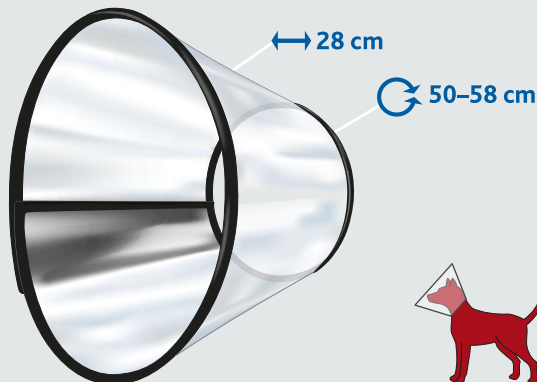

TRIXIE

#19516

L-XL

#19516 72726 Made in China

TRIXIE Heimtierbedarf
Industriestr. 32 · 24963 Tarp · GERMANY
www.trixie.de

TRIXIE UK Pet Products Ltd.,
Unit 7, Deer Park Road, Moulton Park,
Northampton NN3 6RZ

DE Schutzkragen

Mit Tierärzten entwickelt

- Klettverschluss zum schnellen und passgenauen Anlegen
- Kunststoff

IT Collare Elisabetta

Prodotto sviluppatto in collaborazione con un team di esperti

- veloce e preciso da fare indossare grazie alla chiusura a strappo
- in plastica / info smaltimento: www.trixieitalia.it

DA Beskyttelseskraue

Udviklet med veterinærer

- hurtigt og nøjagtigt at sætte på vha. burrebånd
- plast

PL Kołnierz ochronny

Zaprojektowany przez lekarzy weterynarii

- z zapięciem na rzep dla szybkiego i dokładnego dopasowania
- z plastiku

EN Protective Collar

Developed with veterinarians

- with hook and loop fastener for quick and exact fitting
- plastic

NL Beschermkraag

In samenwerking met dierenartsen ontwikkeld

- klittenbandsluiting om snel en adequaat om te doen
- kunststof

ES Collar Veterinario

Desarrollado por veterinarios

- con cinta de cierre para ajuste rápido y preciso
- plástico

CS Ochranný obojek

Vyvořeno s veterináři

- se suchým zipem pro rychlé a přesné upevnění
- plast

FR Collier de protection

Développé avec des vétérinaires

- bande auto-agrippante pour un ajustement rapide et parfait
- en plastique

SV Hundkrage

Utvecklad tillsammans med veterinärer

- med kardborrefäste
- plast

PT Colar Isabelino

Desenvolvido em conjunto com veterinários

- com tiras aderentes para um ajuste rápido e preciso
- plástico

RU Защитный воротник

Разработано ветеринарами

- удобное крепление позволяет быстро и точно регулировать размер
- пластик