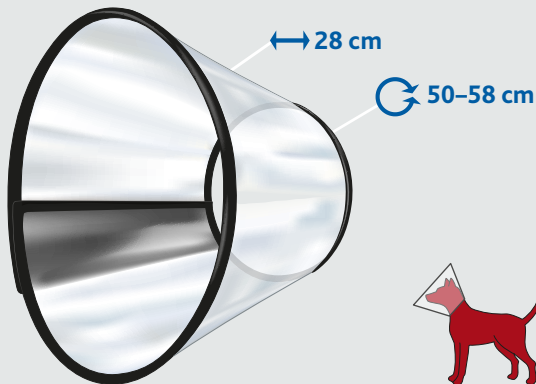

TRIXIE

#19516

#19516 72726 Made in China

TRIXIE Heimtierbedarf
Industriestr. 32 · 24963 Tarp · GERMANY
www.trixie.de

TRIXIE UK Pet Products Ltd.,
Unit 7, Deer Park Road, Moulton Park,
Northampton NN3 6RZ

DE Schutzkragen

Mit Tierärzten entwickelt

- Klettverschluss zum schnellen und passgenauen Anlegen
- Kunststoff

IT Collare Elisabetta

Prodotto sviluppato in collaborazione con un team di esperti

- veloce e preciso da fare indossare grazie alla chiusura a strappo
- in plastica / info smaltimento: www.trixieitalia.it

DA Beskyttelseskrave

Udviklet med veterinærer

- hurtig og nøjagtig at sætte på vha. burrebånd
- plast

PL Kołnierz ochronny

Zaprojektowany przez lekarzy weterynarii

- z zapięciem na rzep dla szybkiego i dokładnego dopasowania
- z plastiku

EN Protective Collar

Developed with veterinarians

- with hook and loop fastener for quick and exact fitting
- plastic

NL Beschermkraag

In samenwerking met dierenartsen ontwikkeld

- klittenbandsluiting om snel en adequaat om te doen
- kunststof

ES Collar Veterinario

Desarrollado por veterinarios

- con cinta de cierre para ajuste rápido y preciso
- plástico

CS Ochranný obojek

Vytvořeno s veterináři

- se suchým zipem pro rychlé a přesné upevnění
- plast

FR Collier de protection

Développé avec des vétérinaires

- bande auto-agrippante pour un ajustement rapide et parfait
- en plastique

SV Hundkrage

Utvecklad tillsammans med veterinärer

- med kardborrefäste
- plast

PT Colar Isabelino

Desenvolvido em conjunto com veterinários

- com tiras aderentes para um ajuste rápido e preciso
- plástico

RU Защитный воротник

Разработано ветеринарами

- удобное крепление позволяет быстро и точно регулировать размер
- пластик