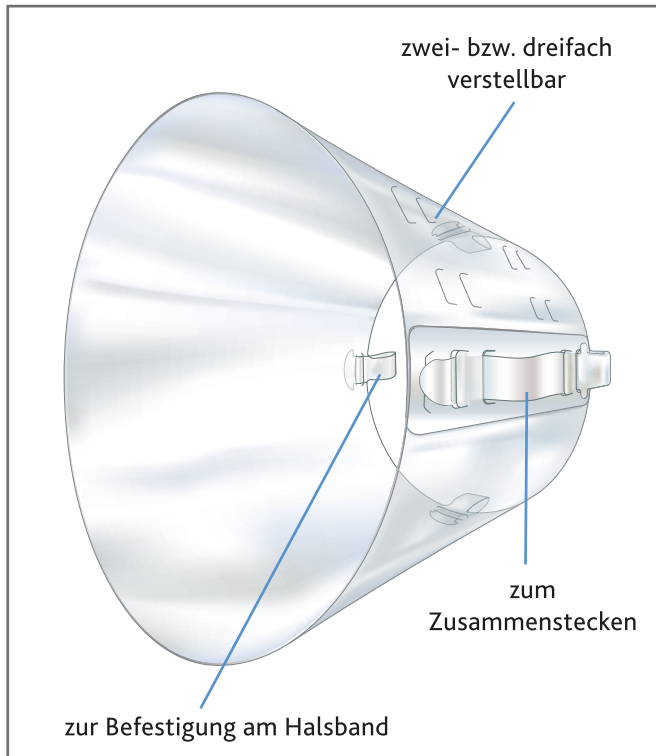

Schutzkragen

Anwendungszweck

hindert das Tier am Belecken von Wunden/ Ekzemen und dem Zerknabbern von Verbänden und unterstützt so die Wundheilung

Produktinformation

- schützt den gesamten Körper
- Material: Kunststoff

Wichtige Hinweise

- Beim Zusammenstecken darauf achten, dass alle störenden Kanten außen liegen.
- Das Tier sollte behutsam an das Tragen des Kragens gewöhnt werden.

Art.-Nr.	Größe	Halsumfang	Kragenlänge	EAN
19480	XS	22–25 cm	7 cm	4 011905 194806
19481	XS-S	22–25 cm	10 cm	4 011905 194813
19482	S	28–33 cm	12 cm	4 011905 194820
19483	S-M	31–38 cm	15 cm	4 011905 194837
19484	M	38–44 cm	20 cm	4 011905 194844
19485	L	44–50 cm	25 cm	4 011905 194851
19486	L-XL	47–57 cm	30 cm	4 011905 194868

Anwendungszweck

hindert das Tier am Belecken von Wunden/ Ekzemen und dem Zerknabbern von Verbänden und unterstützt so die Wundheilung

Produktinformation

- schützt den gesamten Körper
- Material: Kunststoff