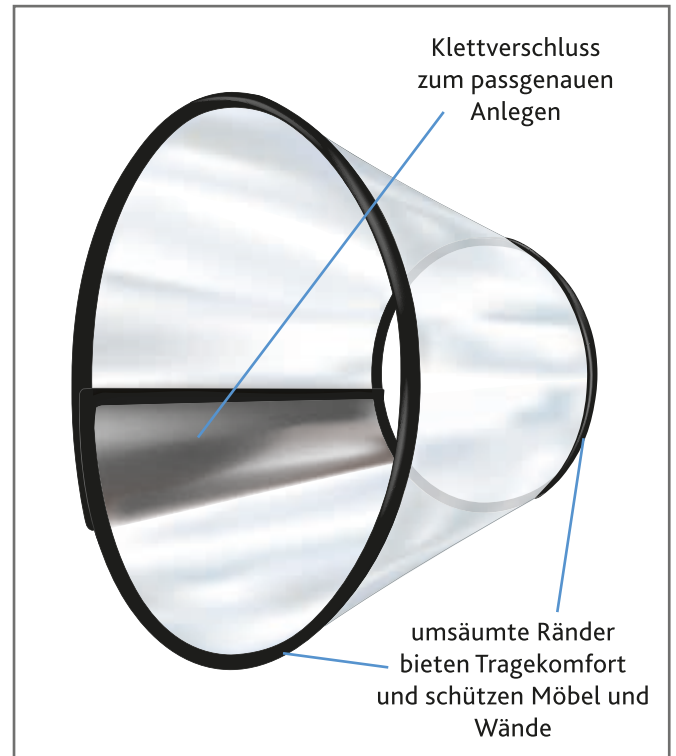

Schutzkragen

Anwendungszweck

hindert das Tier am Belecken von Wunden/ Ekzemen und dem Zerknabbern von Verbänden und unterstützt so die Wundheilung

Produktinformation

- schützt den gesamten Körper
- Material: Kunststoff

Wichtige Hinweise

- Beim Zusammenstecken darauf achten, dass alle störenden Kanten außen liegen.
- Das Tier sollte behutsam an das Tragen des Kragens gewöhnt werden.

Art.-Nr.	Größe	Halsumfang	Kragenlänge	EAN
19480	XS	22–25 cm	7 cm	4 011905 194806
19481	XS-S	22–25 cm	10 cm	4 011905 194813
19482	S	28–33 cm	12 cm	4 011905 194820
19483	S-M	31–38 cm	15 cm	4 011905 194837
19484	M	38–44 cm	20 cm	4 011905 194844
19485	L	44–50 cm	25 cm	4 011905 194851
19486	L-XL	47–57 cm	30 cm	4 011905 194868

Anwendungszweck

hindert das Tier am Belecken von Wunden/ Ekzemen und dem Zerknabbern von Verbänden und unterstützt so die Wundheilung

Produktinformation

- schützt den gesamten Körper
- Material: Kunststoff