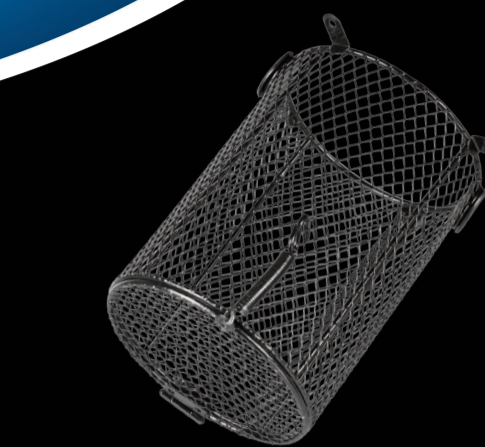

170 x 230 x 170 mm

TRIXIE

REPTILAND

Schutzkorb

Schützt vor
Verbrennungen

Für Terrarien-Lampen

**Protective
Cage**

Protects from burns
For terrarium lamps

ø 15 x 22 cm

TRIXIE

REPTILAND

Schutzkorb

Schützt vor
Verbrennungen

Für Terrarien-Lampen

Cage de protection

Gabbia protettiva