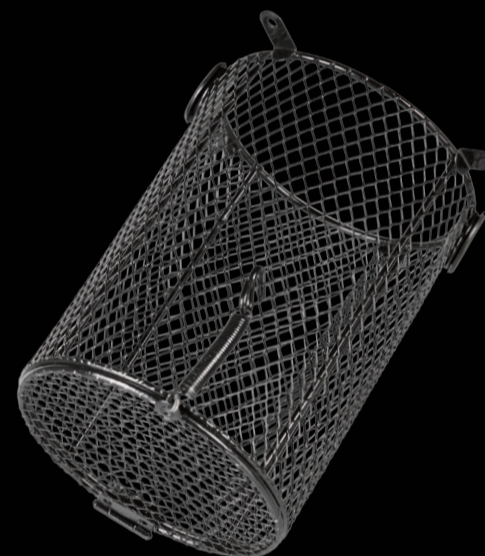

ø 15 x 22 cm

1. **IT** Gabbia protettiva per le lampade del terrario
2. evita che i rettili entrino in contatto diretto con le lampade
   - protegge dalle scottature
   - per un'installazione permanente nel terrario
   - griglia molto stretta
   - apertura e chiusura facili grazie alla chiusura a molla
   - ideale da utilizzare con gli accessori in ceramica ProSocket
   - adatto per lampade ai vapori di mercurio
   - con due passaggi gommati per il cavo
   - incl. set di viti
   - in metallo
   - info smaltimento: www.trixieitalia.it

1. **ES** Protección Jaula para bombillas de terrarios
2. previene que los reptiles entren en contacto con las bombillas
   - protege de quemaduras
   - para instalación permanente en el terrario
   - malla extra fina
   - fácil de abrir o cerrar por los soportes equilibrados
   - ideal para combinar con accesorios de cerámica ProSocket
   - adecuado para lámparas UV-B de mercurio-tungsteno
   - con dos cables recubiertos y conductores
   - incluye juego de tornillos
   - metal

1. **NL** Beschermende kooi voor terrarium lampen
2. beschermd reptielen voor contact met lampen
   - beschermd tegen brandwonden
   - blijvende installatie in terrarium
   - zeer fijne mazen
   - makkelijk openen en sluiten dankzij vaderslot
   - ideaal te combineren met ProSocket keramische hulpstukken
   - past voor UV-B Kwikzilver damplampen
   - met 2 rubber kabelvoeringen
   - inclusief schroevenset
   - metaal

1. **DE** Schutzkorb für Terrarien-Lampen
2. verhindert den Kontakt von Reptilien mit Leuchtmitteln
   - schützt vor Verbrennungen
   - zur festen Installation im Terrarium
   - besonders feinmaschig
   - Federzug ermöglicht schnelles Öffnen und Schließen
   - ideal zur Kombination mit ProSocket Keramikfassungen
   - für Mischlichtlampen geeignet
   - mit zwei gummierten Kabeldurchführungen
   - inkl. Schraubensatz
   - Metall

1. **FR** Protective Cage for terrarium lamps
2. prevents reptiles from coming into contact with lamps
   - protects from burns
   - for permanent installation in the terrarium
   - extra close mesh
   - easy opening and closing due to spring balancer
   - ideal for combining with ProSocket ceramic fittings
   - suitable for self-ballasted mercury lamp
   - with two gummed cable feedthroughs
   - incl. set of screws
   - metal

1. **FR** Cage de protection pour lampes terrarium
2. empêche les reptiles d'aller au contact des lampes
   - protège des brûlures
   - pour un usage permanent dans le terrarium
   - maille très serrée
   - facile à ouvrir et à fermer grâce à l'anse métallique
   - idéal en combinaison avec l'ensemble céramique ProSocket
   - adapté aux lampes UV-B à vapeur de mercure
   - avec deux câbles gainés et passe-câbles
   - set de vis
   - en métal