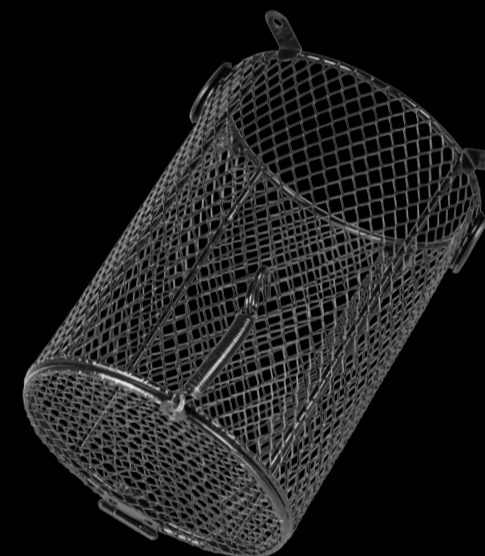

ø 15 x 22 cm

TRIXIE

REPTILAND

**Protective
Cage**

Protects from burns
For terrarium lamps

Protección Jaula

Beschermende kooi

#76129