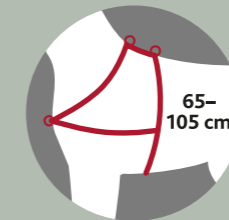

Trainings- geschirr Lead'n'Walk Soft

Sanfte Führhilfe

- EN Training Harness
  Gentle guide to being led
- FR Harnais de dressage
- NL Trainingstuig
- IT Pettorina
- SV Nossele
- ES Arnés Guía
- RU Намордник
  тренировочный