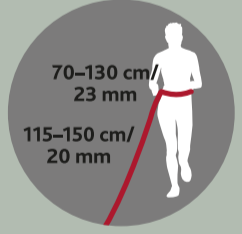

Jogginggurt mit Leine

- Ⓔ **Jogging Belt with Lead**
- Ⓕ **Ceinture de jogging avec laisse**
- Ⓖ **Joggingceintuur met riem**
- Ⓗ **Cintura per jogging con guinzaglio**
- Ⓢ **Joggingbälte med Koppel**
- Ⓔ **Cinturón para correr con correa**
- Ⓗ **Пояс для пробежек с поводком**