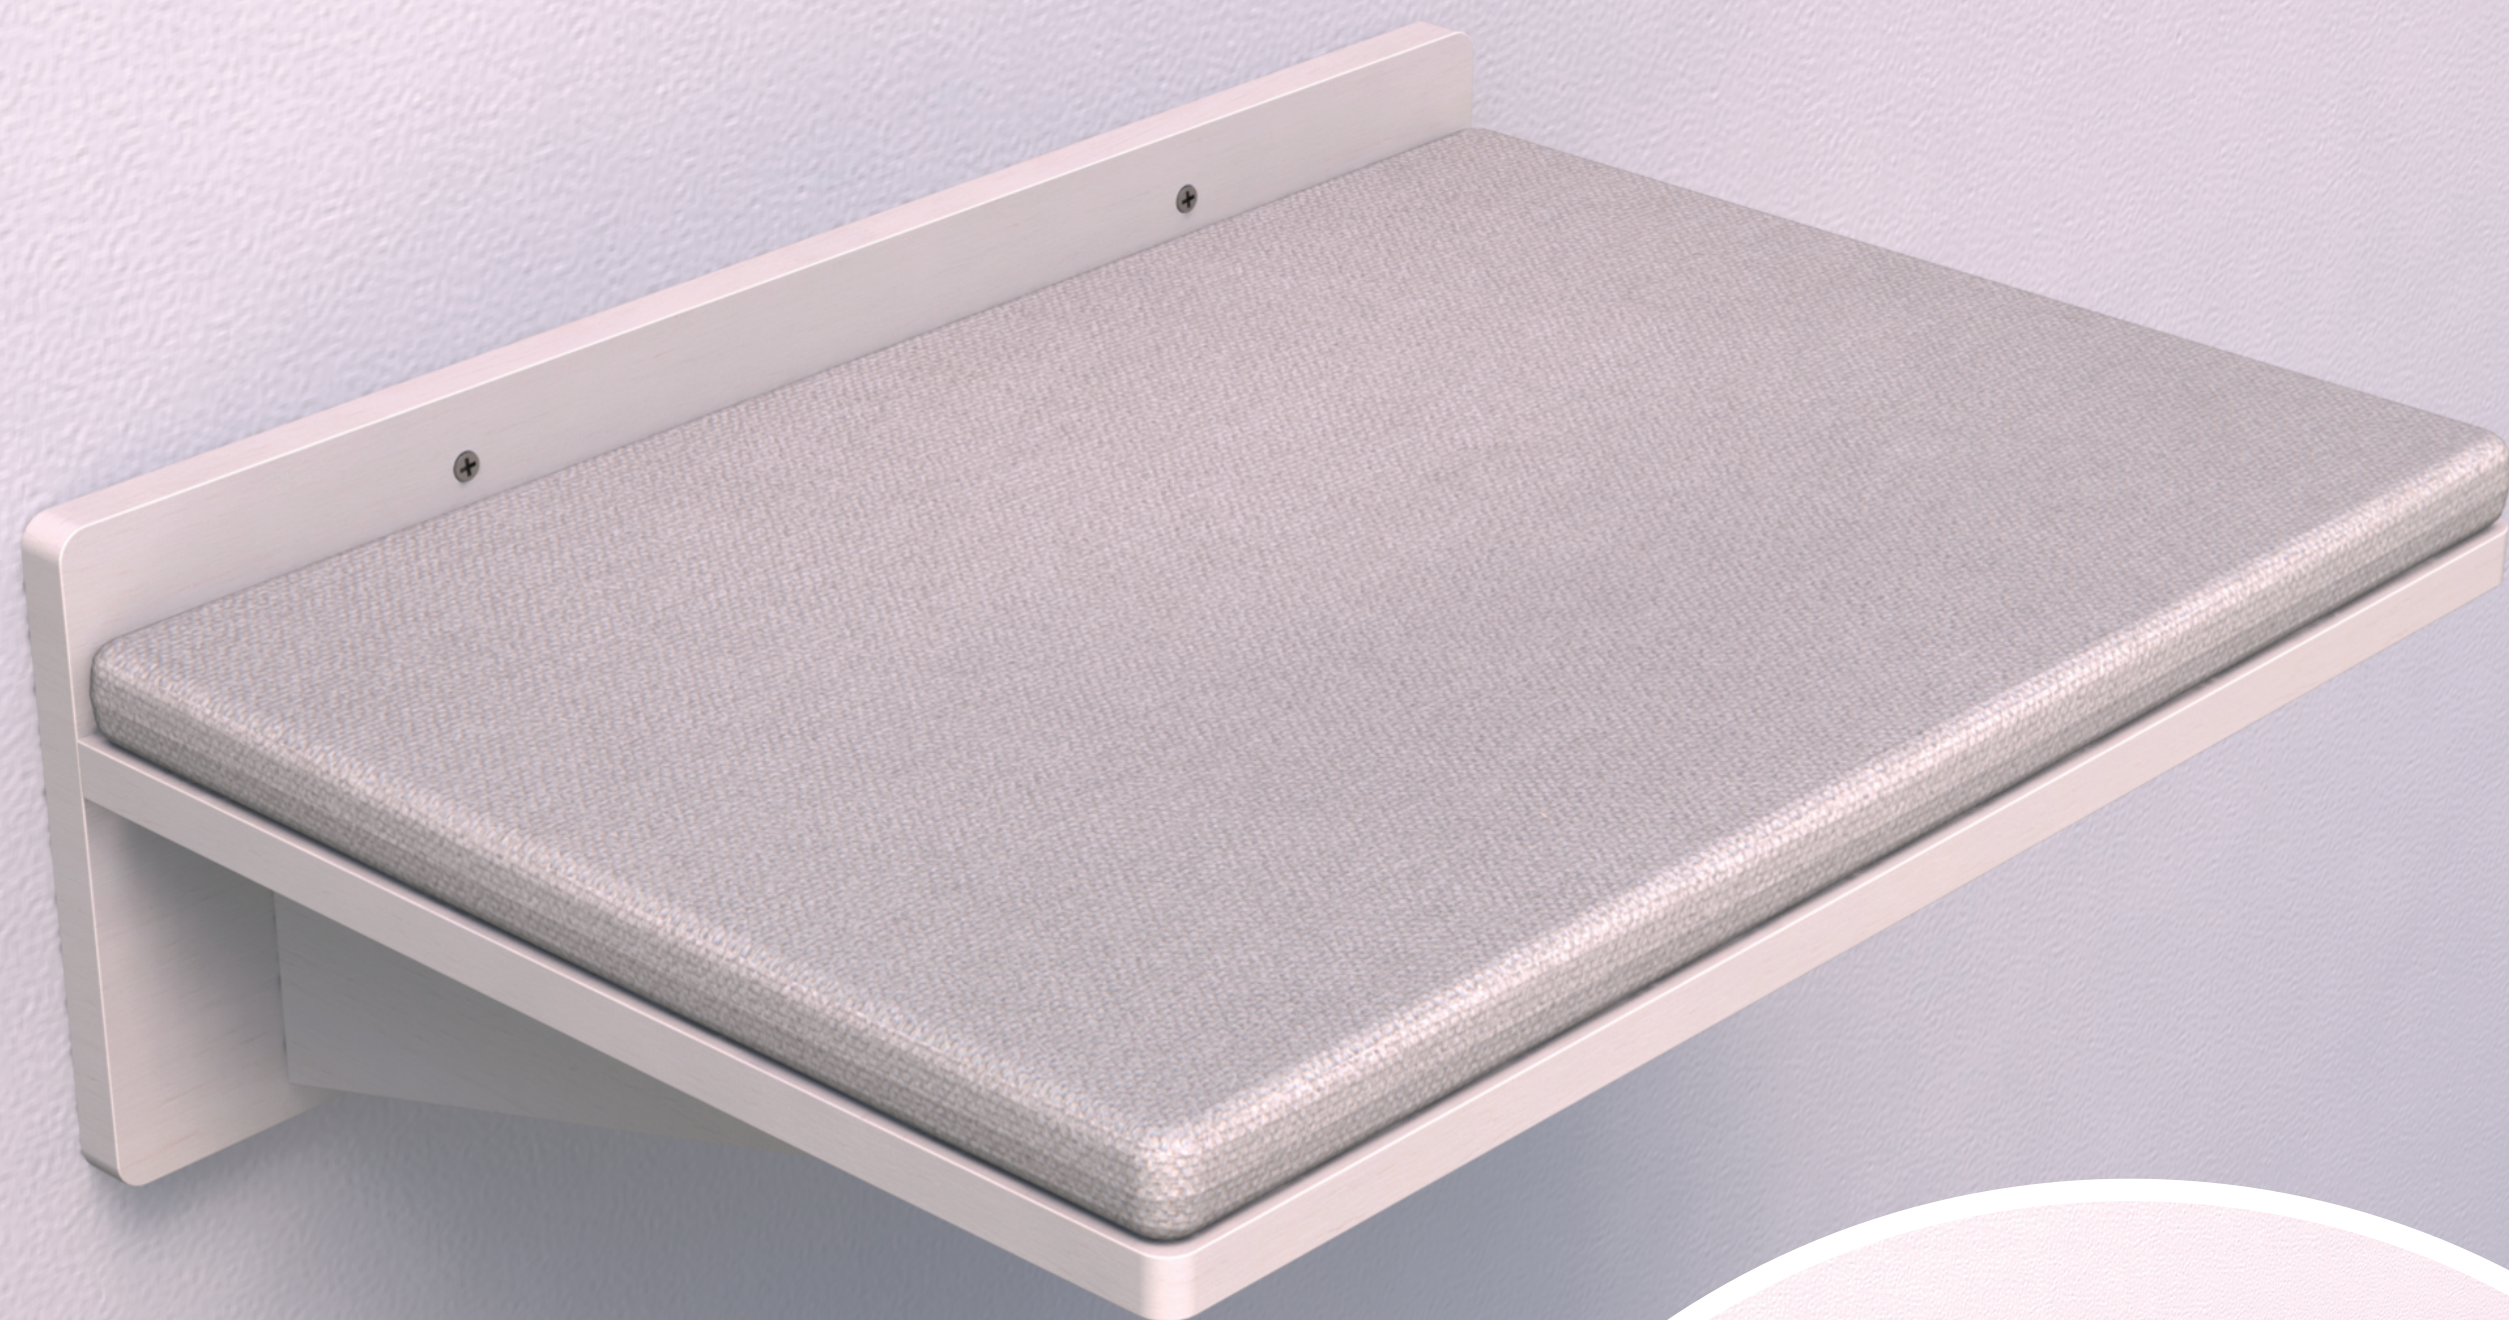

TRIXIE

- DE Liegeplatte für die Wand Für Kletterlandschaften
- EN Platform for Wall For Climbing Landscapes
- FR Plateforme pour le mur Pour paysage d'escalade
- IT Piattaforma da muro Per strutture per arrampicarsi
- NL Ligplateau voor aan de muur Voor klimlandschappen
- SV Plattform för Vägghmontering För Väggländskap
- DA Liggeplade for væggen For klatrelandskaber
- ES Plataforma para Muro Para escalar
- PT Plataforma para Parede Para Gatificação de ambientes
- PL Legowisko do wspinaczki Do aranżacji na ścianach
- CS Plošina na zed' Pro horolezeckou krajinu
- RU платформа с лежаком Лестница на стену

#49944

TRIXIE

Liegeplatte für die Wand
Für Kletterlandschaften

- EN Platform for Wall For Climbing Landscapes
- FR Plateforme pour le mur Pour paysage d'escalade
- IT Piattaforma da muro Per strutture per arrampicarsi
- NL Ligplateau voor aan de muur Voor klimlandschappen
- SV Plattform för Vägghmontering För Väggländskap
- DA Liggeplade for væggen For klatrelandskaber
- ES Plataforma para Muro Para escalar
- PT Plataforma para Parede Para Gatificação de ambientes
- PL Legowisko do wspinaczki Do aranżacji na ścianach
- CS Plošina na zed' Pro horolezeckou krajinu
- RU платформа с лежаком Лестница на стену

50 x 17,5 x 36,5 cm

#49944

#49944

TRIXIE

DE Liegeplatte für die Wand

1. Für Kletterlandschaften
2. erweitert den Lebensraum der Katze um höher gelegene Bereiche
   - auch zur Ergänzung bereits vorhandener Kratzmöbel geeignet
   - abnehmbares Kissen mit Klettverschluss (Polyester): Handwäsche
   - Kiefernholz, weiß lasiert

Befestigungsmaterial für die Wand nicht enthalten.

EN Platform for Wall

1. For Climbing Landscapes
2. enlarges the cat's living space with elevated areas
   - also suitable for supplementing existing scratching furniture
   - removable cushion with hook and loop fastener (polyester): washable by hand
   - pine wood, white glazed

Mounting material for wall not included.

FR Plateforme pour le mur

1. Pour paysage d'escalade
2. les parties surélevées agrandissent l'espace de vie du chat
   - également adapté à compléter les meubles griffoirs existants
   - coussin détachable avec bande auto-agrippante (en polyester) : lavable à la main
   - en pin, lasuré blanc

Matériel de fixation pour le mur non inclus.

IT Piattaforma da muro

1. Per strutture per arrampicarsi
2. per ampliare con aree sopraelevate le zone dove vive il gatto
   - per ampliare la zona attorno a un tiragraffi
   - cuscino staccabile con chiusura a strappo (in poliestere): lavabile a mano
   - in legno di pino, verniciato bianco

Materiale per il montaggio a muro non incluso.

NL Ligplateau voor aan de muur

1. Voor klimlandschappen
2. uitbreiding van het kattendomein met hoger gelegen plekken
   - ook geschikt ter uitbreiding van reeds voorhanden krabmeubels
   - afneembaar kussen met klittenband-sluiting (polyester): handwas
   - grenenhout, wit gebeist

Bevestigingsmateriaal voor aan de muur niet inbegrepen.

SV Plattform för Vägghmontering

1. För Väggländskap
2. utvidgar kattens bostadsyta med förhöjda områden
   - även lämplig som tillägg till befintlig klösmöbel
   - avtagbart kudde med kardborrefäste (polyester): handtvätt
   - fur, vitlaserad

Monteringsmaterial för vägg ingår ej.

DA Liggeplade for væggen

1. For klatrelandskaber
2. udvider kattens leverum med forhøjede arealer
   - også egnet som supplement til bestående kradsæmøbler
   - aftageligt pude med burrebånd (polyester): håndvaskes
   - fyrretræ, hvid laseret

Monteringsmateriale for væggen ej inkluderet.

ES Plataforma para Muro