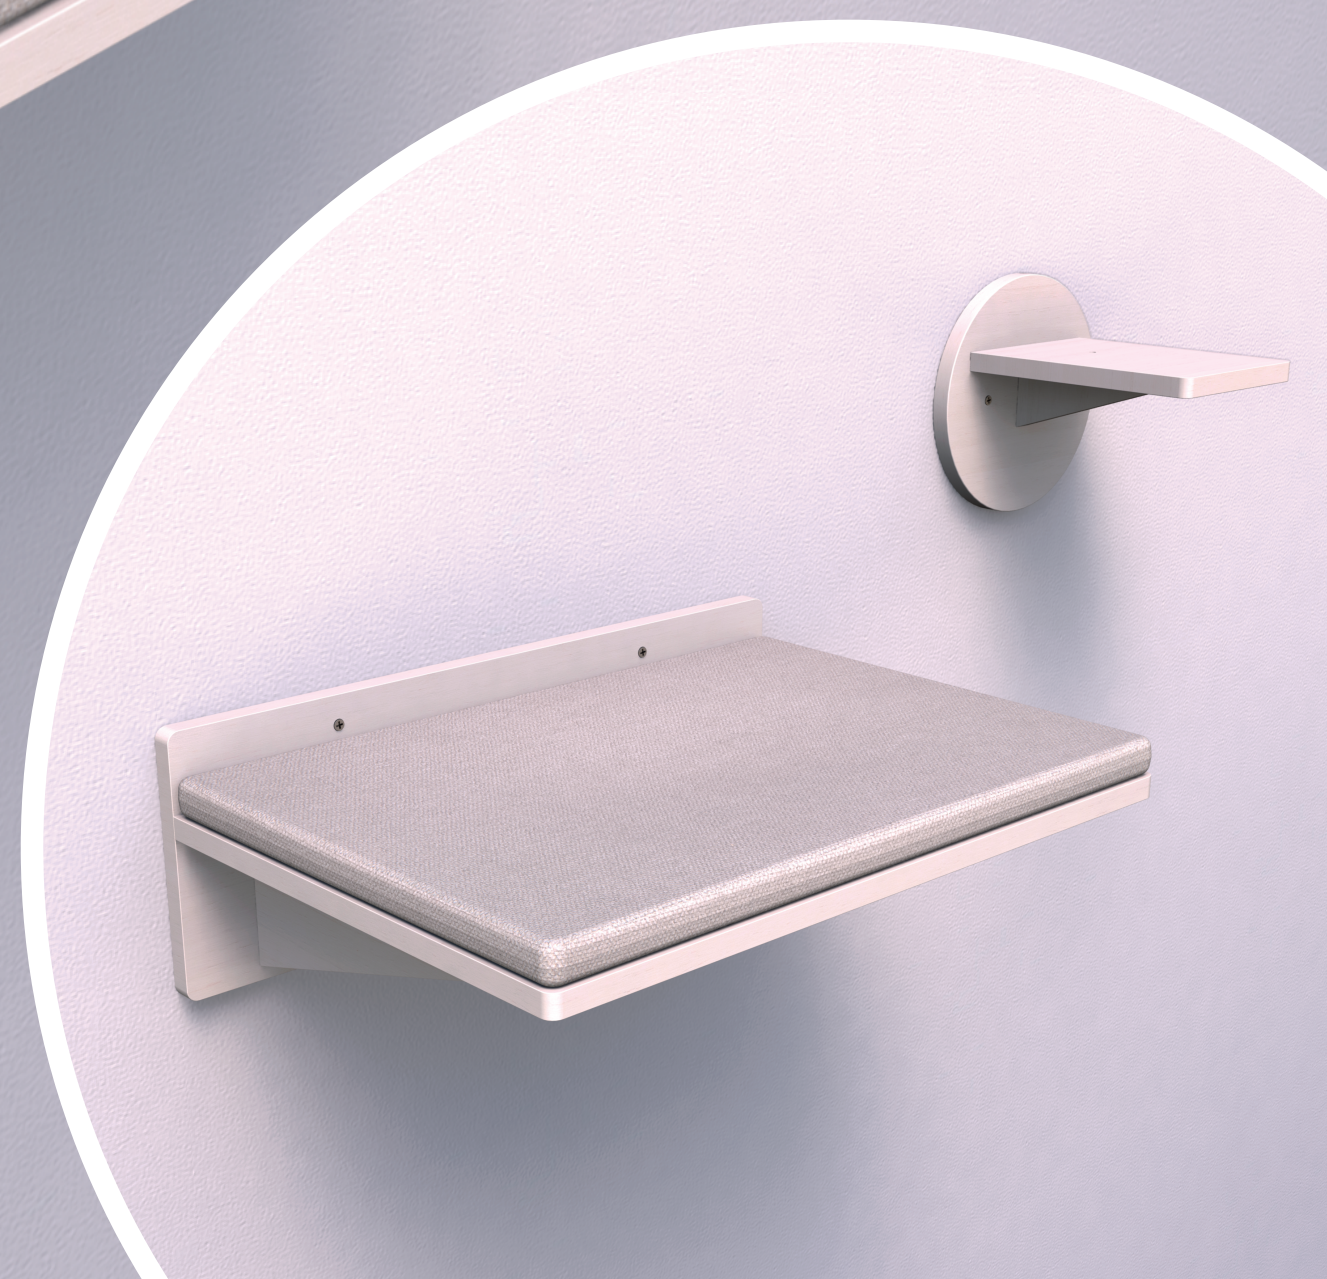

TRIXIE

- DE Liegeplatte für die Wand Für Kletterlandschaften
- EN Platform for Wall For Climbing Landscapes
- FR Plateforme pour le mur Pour paysage d'escalade
- IT Piattaforma da muro Per strutture per arrampicarsi
- NL Ligplateau voor aan de muur Voor klimlandschappen
- SV Plattform för Vägghmontering För Väggländskap
- DA Liggeplade for væggen For klatrelandskaber
- ES Plataforma para Muro Para escalar
- PT Plataforma para Parede Para Gatificação de ambientes
- PL Legowisko do wspinaczki Do aranżacji na ścianach
- CS Plošina na zed' Pro horolezeckou krajinu
- RU платформа с лежаком Лестница на стену

#49944

TRIXIE

Liegeplatte für die Wand
Für Kletterlandschaften

- EN Platform for Wall For Climbing Landscapes
- FR Plateforme pour le mur Pour paysage d'escalade
- IT Piattaforma da muro Per strutture per arrampicarsi
- NL Ligplateau voor aan de muur Voor klimlandschappen
- SV Plattform för Vägghmontering För Väggländskap
- DA Liggeplade for væggen For klatrelandskaber
- ES Plataforma para Muro Para escalar
- PT Plataforma para Parede Para Gatificação de ambientes
- PL Legowisko do wspinaczki Do aranżacji na ścianach
- CS Plošina na zed' Pro horolezeckou krajinu
- RU платформа с лежаком Лестница на стену

50 x 17,5 x 36,5 cm

#49944

#49944

TRIXIE

DE Liegeplatte für die Wand

1. Für Kletterlandschaften
2. erweitert den Lebensraum der Katze um höher gelegene Bereiche
   - auch zur Ergänzung bereits vorhandener Kratzmöbel geeignet
   - abnehmbares Kissen mit Klettverschluss (Polyester): Handwäsche
   - Kiefernholz, weiß lasiert

Befestigungsmaterial für die Wand nicht enthalten.

EN Platform for Wall

1. For Climbing Landscapes
2. enlarges the cat's living space with elevated areas
   - also suitable for supplementing existing scratching furniture
   - removable cushion with hook and loop fastener (polyester): washable by hand
   - pine wood, white glazed

Mounting material for wall not included.

FR Plateforme pour le mur

1. Pour paysage d'escalade
2. les parties surélevées agrandissent l'espace de vie du chat
   - également adapté à compléter les meubles griffoirs existants
   - coussin détachable avec bande auto-agrippante (en polyester) : lavable à la main
   - en pin, lasuré blanc

Matériel de fixation pour le mur non inclus.

IT Piattaforma da muro

1. Per strutture per arrampicarsi
2. per ampliare con aree sopraelevate le zone dove vive il gatto
   - per ampliare la zona attorno a un tiragraffi
   - cuscino staccabile con chiusura a strappo (in poliestere): lavabile a mano
   - in legno di pino, verniciato bianco

Materiale per il montaggio a muro non incluso.

NL Ligplateau voor aan de muur

1. Voor klimlandschappen
2. uitbreiding van het kattendomein met hoger gelegen plekken
   - ook geschikt ter uitbreiding van reeds voorhanden krabmeubels
   - afneembaar kussen met klittenband-sluiting (polyester): handwas
   - grenenhout, wit gebeist

Bevestigingsmateriaal voor aan de muur niet inbegrepen.

SV Plattform för Vägghmontering

1. För Väggländskap
2. utvidgar kattens bostadsyta med förhöjda områden
   - även lämplig som tillägg till befintlig klösmöbel
   - avtagbart kudde med kardborrefäste (polyester): handtvätt
   - fur, vitlaserad

Monteringsmaterial för vägg ingår ej.

DA Liggeplade for væggen

1. For klatrelandskaber
2. udvider kattens leverum med forhøjede arealer
   - også egnet som supplement til bestående kradsæmøbler
   - aftageligt pude med burrebånd (polyester): håndvaskes
   - fyrretræ, hvid laseret

Monteringsmateriale for væggen ej inkluderet.

ES Plataforma para Muro