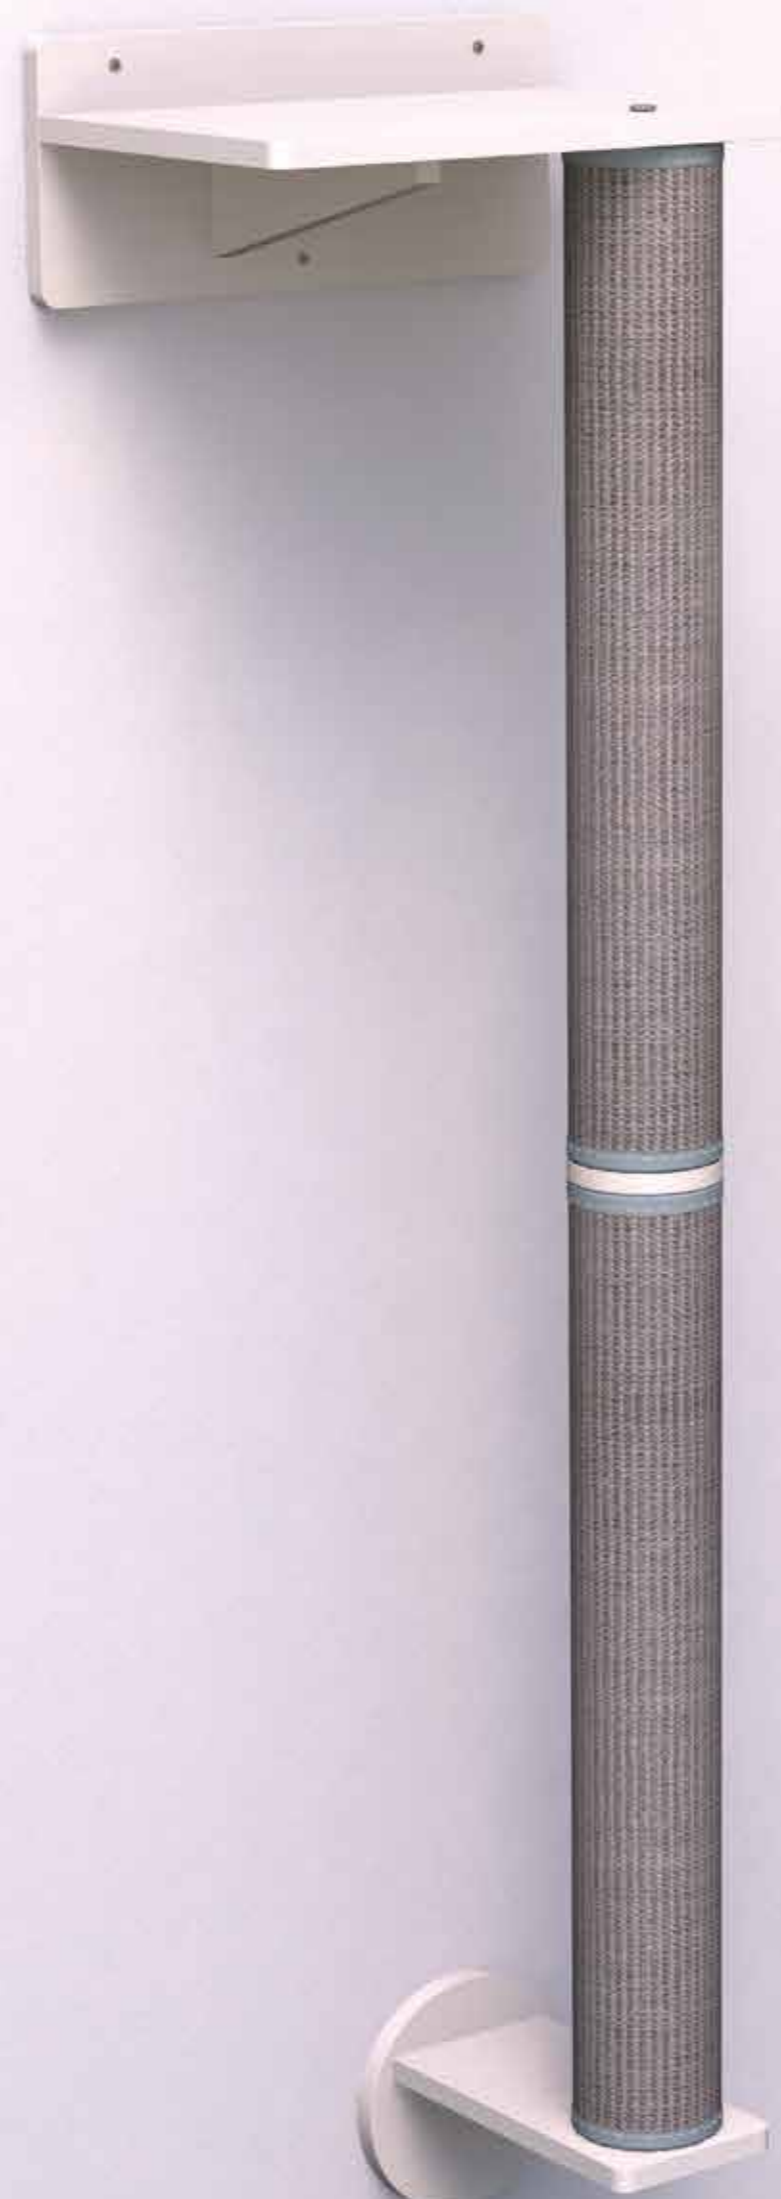

TRIXIE

Wand-Set 1, Stamm mit Wandhaltern
Für Kletterlandschaften

- **EN** Wall Set 1, Post with Wall Holders
  For Climbing Landscapes
- **FR** Set mural 1, poteau avec supports murals
  Pour paysage d'escalade
- **IT** Set 1 da muro, Tronchetto con supporti da muro
  Per strutture per arrampicarsi
- **NL** Muur-set 1, stam met muurbeugels
  Voor klimlandschappen
- **SV** Vagg-set 1, Stolpe med Vägghållare
  För Vägglanskap
- **ES** Set de pared 1, poste con soportes de pared
  Para escalar

#49960

TRIXIE

TRIXIE

TRIXIE

TRIXIE

EN Wand-Set 1, Stamm mit Wandhaltern

Für Kletterlandschaften
• ideal zum Klettern und Kratzen
• erweitert den Lebensraum der Katze um höher gelegene Bereiche
• Kiefernholz, weiß lasiert
• Set beinhaltet: oberen und unteren Wandhalter, 2 Stämme mit Sisalteppich (je ø 9 x 58 cm), Verbindungsscheibe
Befestigungsmaterial für die Wand nicht enthalten.

EN Wall Set 1, Post with Wall Holders

For Climbing Landscapes
• ideal for climbing and scratching
• enlarges the cat's living space with elevated areas
• pine wood, white glazed
• set includes: top and bottom wall holders, 2 posts with sisal carpet (ø 9 x 58 cm each), connecting disc
Mounting material for wall not included.

FR Set mural 1, poteau avec supports murals

Pour paysage d'escalade
• idéal pour l'escalade et pour griffer
• les parties surélevées agrandissent l'espace de vie du chat
• en pin, lasuré blanc
• set contenant un support mural supérieur et inférieur, 2 poteaux avec moquette sisal (chacun ø 9 x 58 cm), disque de raccord
Matériel de fixation pour le mur non inclus.

IT Set 1 da muro, Tronchetto con supporti da muro