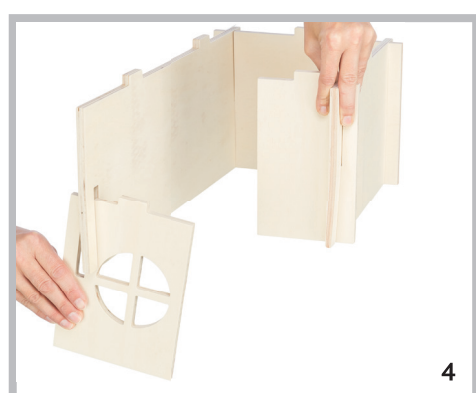

TRIXIE

DE Haus Holm

- einfache Montage durch Stecksystem
- ohne Klammern und Nägel
- Holz, unbehandelt

Zur besseren Stabilität können Sie Leim aus der beiliegenden Tube ergänzen.

EN House Holm

- easy assembly thanks to push-together system
- without brackets or nails
- wood, untreated

For better stability, you can add glue from the enclosed tube.

FR Maison Holm

- facile à monter grâce au système d'assemblage
- sans clips ni clous
- en bois, non traité

Pour une meilleure stabilité, vous pouvez ajouter de la colle à partir du tube fourni.

IT Casetta Holm

- facile da assemblare grazie al sistema a incastro
- senza chiodi
- in legno non trattato

Per una maggiore stabilità, si può aggiungere della colla dal tubo allegato.

NL Huisje Holm

- eenvoudige montage dankzij insteeksysteem
- zonder nietjes en spijkers
- hout, onbehandeld

Voor een betere stabiliteit kunt u de lijm uit de bijgevoegde tube.

SV Hus Holm

- enkel montering tack vare "tryck ihop" konstruktion
- utan klammer och spikar
- trä, obehandlat

För bättre stabilitet kan du limma med hjälp av den medföljande limtuben.

DA Hus Holm

- nem montage vha. gribeskyde-system
- uden beslag og søm
- træ, ubehandlet

For bedre stabilitet kan du tilføje lim fra den vedlagte tube.

ES Casita Holm

- fácil de montar gracias a las juntas de presión
- sin corchetes ni clavos
- madera, no tratada

Para una mejor estabilidad, puedes añadir pegamento del tubo.

PT Casa Holm

- fácil montagem graças a sistema de encaixe
- sem pregos ou agrafos
- madeira, sem tratamento

Para melhor estabilidade, pode-se adicionar cola a partir do tubo anexo.

PL Domek Holm

- łatwy montaż
- bez zawiasów i gwoździ
- ze surowego drewna

Dla lepszej stabilności można dodać klej z załączonej tubki.

CS Domek Holm