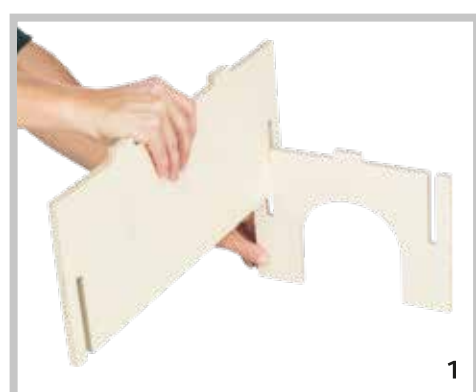

NL Huisje Holm

- eenvoudige montage dankzij insteekstelsysteem
- zonder nietjes en spijkers
- hout, onbehandeld

Voer een betere stabiliteit kunt u de lijm uit de bijgevoegde tube.

SV Hus Holm

- enkel montering tack vare "tryck ihop" konstruktion
- utan klammer och spikar
- trä, obehandlat

För bättre stabilitet kan du limma med hjälp av den medföljande limtuben.

DA Hus Holm

- nem montage vha. gribe/skyde-system
- uden beslag og søm
- træ, ubehandlet

For bedre stabilitet kan du tilføje lim fra den vedlagte tube.

ES Casita Holm

- fácil de montar gracias a las juntas de presión
- sin corchetes ni clavos
- madera, no tratada

Para una mejor estabilidad, puedes añadir pegamento del tubo.

PT Casa Holm

- fácil montagem graças a sistema de encaixe
- sem pregos ou agrafos
- madeira, sem tratamento

Para melhor estabilidade, pode-se adicionar cola a partir do tubo anexo.

PL Domek Holm

- łatwy montaż
- bez zawiasów i gwoździ
- ze surowego drewna

Dla lepszej stabilności można dodać klej z załączonej tubki.

CS Domek Holm

- snadná montáž díky systému push-together
- bez hřebíků a svorek
- nepracované dřevno

Pro lepší stabilitu můžete přidat lepidlo z příložené trubičky.

RU Домик Holm

- простая сборка (части ящика легко стыкуются)
- без металлических деталей и гвоздей
- необработанная древесина

Для большей устойчивости можно добавить клей из прилагаемого тюбика.

1