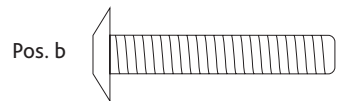

Art.-Nr. / Item No.	Kratzbaum / Scratching Post	Farbe / Colour	Höhe / Height
44425	Juana	taupe-lichtgrau / taupe-light grey	134 cm

Pos. Nr. / Pos. No.	Bezeichnung / Description	Abmessung in mm / Measurement in mm	Anzahl / Quantity	Art. Nr. / Item No.
Pos. 1	Bodenplatte / Bottom plate	570 x 460	1	44425-10
Pos. 2	Höhle / Cave	ø 380 x 1000	1	44425-11
Pos. 3	Liegeplatte / Lying plate	430 x 230	1	44425-12
Pos. 4	Liegeplatte mit Spielzeug / Lying plate with toy	ø 400	1	44425-13
Pos. 5	Bettchen für Liegeplatte / Bed for lying plate	ø 400	1	44425-40
Pos. 6	Kissen / Cushion	ø 350	4	44425-41
Pos. 7	Stamm / Post	ø 110 x 600	1	44425-30
Pos. 8	Stamm mit Stehbolzen / Post with spacer bolt	ø 110 x 600	1	44425-31
Pos. a	Flachkopf-Schraube / Flathead screw	M6 x 20	1	4442-60
Pos. b	Flachkopf-Schraube / Flathead screw	M8 x 50	1	
Pos. c	Flachkopf-Schraube / Flathead screw	M8 x 35	1	
Pos. d	Gewindestange / Thread rod	M8 x 80	1	
Pos. e	Inbus / Allen Key		1	

**DE Hinweis**  
Zuerst müssen Sie die Teile 3, 7 und 8 verbinden, danach mit Teil 2 verschrauben.  
Dieser Artikel sollte von einer erwachsenen Person aufgebaut werden.  
Bitte überprüfen Sie die Schrauben regelmäßig und ziehen Sie sie wenn nötig nach.  
Sie finden eine französische und italienische Anleitung unter der jeweiligen Artikel-Nummer auf [www.trixie.de](http://www.trixie.de).