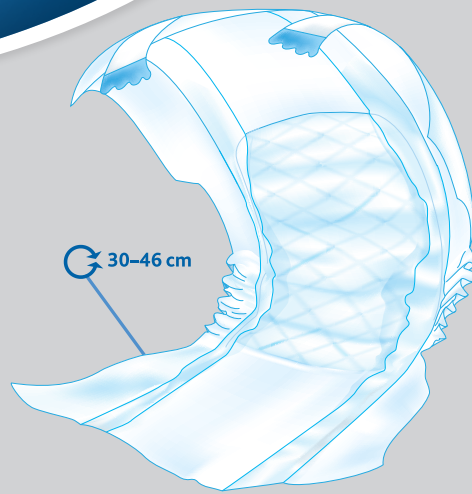

PLASTIC IN PRODUCT - PRODUKT ENTHÄLT KUNSTSTOFF -
PRODUCT BEVAT PLASTIC - PRODUIT CONTENANT DU PLASTIQUE -
PLASTICA NEL PRODOTTO - PLÁSTICO EN EL PRODUCTO -
PRODUKTEN INNEHÅLLER PLAST - TUOTTEESSA ON MUOVIA -
PRODUKT OBSAHUJE PLASTYK - PRODUKT ZAWIERA PLASTIK -
ПЛАСТ В ВÝРÓBKУ - ПРОДУКТЪТ СЪДЪРЖА ПЛАСТМАСА

TRIXIE

Windeln für Rüden

EN Diapers for Male Dogs

FR Couches pour chiens mâles

IT Pannolini per cani maschi

NL Luiers voor Reuen

SV Blöjor för Hanhundar

ES Pañales para Perros Macho

S-M

#23641

TRIXIE

Windeln für Rüden