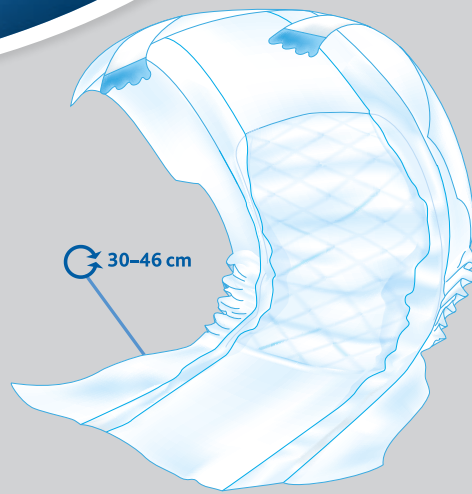

PLASTIC IN PRODUCT - PRODUKT ENTHÄLT KUNSTSTOFF -
PRODUCT BEVAT PLASTIC - PRODUIT CONTENANT DU PLASTIQUE -
PLASTICA NEL PRODOTTO - PLÁSTICO EN EL PRODUCTO -
PRODUKTEN INNEHÅLLER PLAST - TUOTTEESSA ON MUOVIA -
PRODUKT OBSAHUJE PLASTYK - PRODUKT ZAWIERA PLASTIK -
PLAST VE VÝROBKU - ПРОДУКТЪТ СЪДЪРЖА ПЛАСТМАСА

TRIXIE

Windeln für Rüden

30-46 cm

EN Diapers for Male Dogs

FR Couches pour chiens mâles

IT Pannolini per cani maschi

NL Luiers voor Reuen

SV Blöjor för Hanhundar

ES Pañales para Perros Macho

S-M

#23641

TRIXIE

Windeln für Rüden