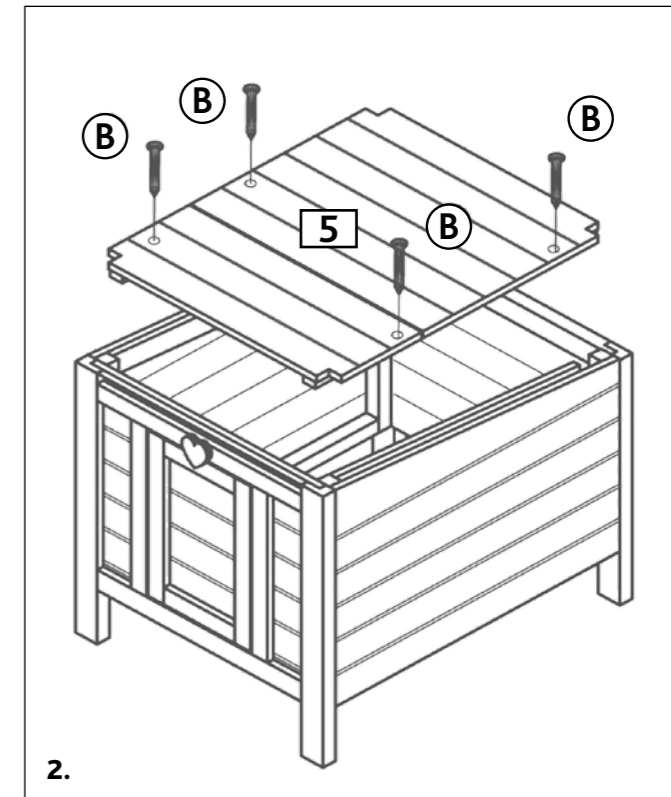

Pos.	Beschreibung Description	Maße Measurement	Anzahl Quantity	Art.-Nr. Item
1	Vorderteil mit Tür Front part with door	400 x 400 x 20 mm	1	62391-10
2	Rückwand Back wall	400 x 360 x 20 mm	1	62391-20
3	Seitenteil, links Left side panel	30 x 320 x 460 mm	1	62391-30
4	Seitenteil, rechts Right side panel	30 x 320 x 460 mm	1	62391-31
5	Bodenplatte (2-tlg.) Floor (2 parts)	375 x 20 x 455 mm	1	62391-40 62391-41
6	Dach inkl. Scharniere Roof, including hinges	420 x 30 x 500 mm	1	62391-50

Pos.	Beschreibung Description	Größe Size	Anzahl Quantity	Art.-Nr. Item
A	Gewindeschraube mit Mutter Thread screw with nut	M6 x 50 mm	8+1	62391-60
B	Senkkopfschraube Countersunk screw	ø 3,5 x 25 mm	4+1	
C	Linsenkopfschraube Lenshead screw	ø 4 x 16 mm	8+1	6235-61
D	Fangband Check strap	28 cm	1	
E	Haken/Ösen Hooks/Eyes	7,6 cm	2/2	6235-54
F	Verriegelungsherz Lock heart	ø 2,8 cm	1	6235-50

Weitere bereits vormontierte Teile (als Ersatzteile separat erhältlich)
Other parts already assembled (spare parts separately available)

Beschreibung Description	Größe Size	Anzahl Quantity	Art.-Nr. Item
Scharnier, schmal, für kleine Tür Hinge, narrow, for small door	3,8 cm	2	6235-70
Scharnier, 2-tlg. für Dach Hinge separated, for roof	7,6 cm	2	6235-75