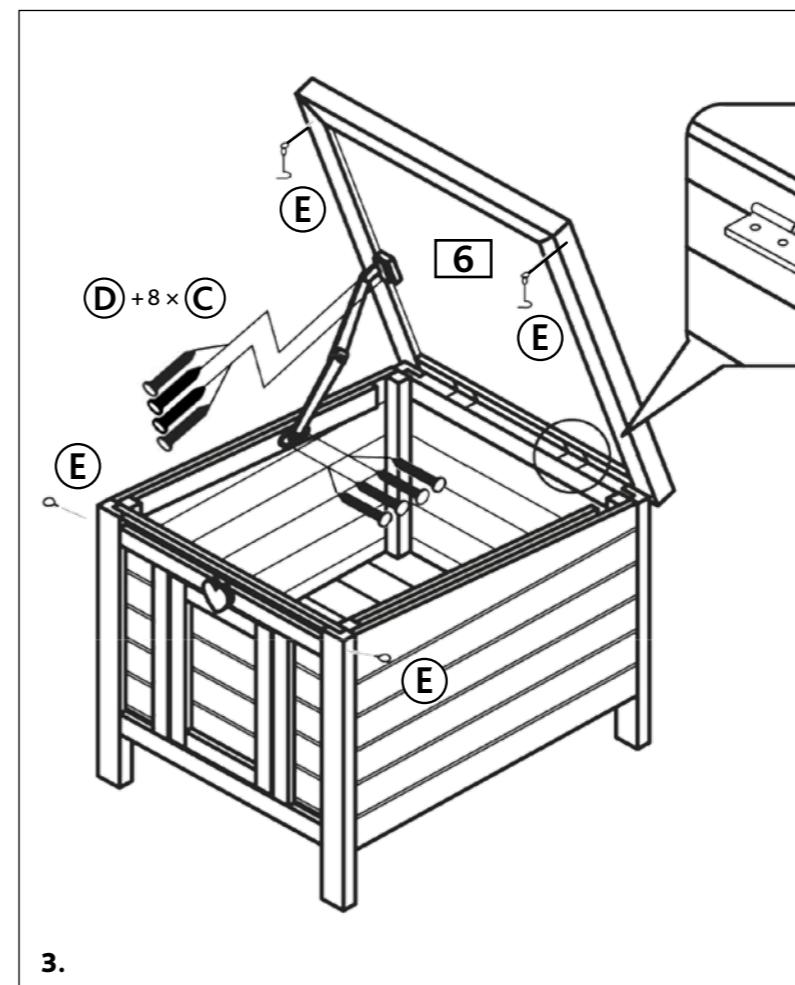

Pos.	Beschreibung Description	Maße Measurement	Anzahl Quantity	Art.-Nr. Item
1	Vorderteil mit Tür Front part with door	400 x 400 x 20 mm	1	62391-10
2	Rückwand Back wall	400 x 360 x 20 mm	1	62391-20
3	Seitenteil, links Left side panel	30 x 320 x 460 mm	1	62391-30
4	Seitenteil, rechts Right side panel	30 x 320 x 460 mm	1	62391-31
5	Bodenplatte (2-tlg.) Floor (2 parts)	375 x 20 x 455 mm	1	62391-40 62391-41
6	Dach inkl. Scharniere Roof, including hinges	420 x 30 x 500 mm	1	62391-50

Pos.	Beschreibung Description	Größe Size	Anzahl Quantity	Art.-Nr. Item
A	Gewindeschraube mit Mutter Thread screw with nut	M6 x 50 mm	8+1	62391-60
B	Senkkopfschraube Countersunk screw	ø 3,5 x 25 mm	4+1	
C	Linsenkopfschraube Lenshead screw	ø 4 x 16 mm	8+1	6235-61
D	Fangband Check strap	28 cm	1	
E	Haken/Ösen Hooks/Eyes	7,6 cm	2/2	6235-54
F	Verriegelungsherz Lock heart	ø 2,8 cm	1	6235-50

Weitere bereits vormontierte Teile (als Ersatzteile separat erhältlich)
Other parts already assembled (spare parts separately available)

Beschreibung Description	Größe Size	Anzahl Quantity	Art.-Nr. Item
Scharnier, schmal, für kleine Tür Hinge, narrow, for small door	3,8 cm	2	6235-70
Scharnier, 2-tlg. für Dach Hinge separated, for roof	7,6 cm	2	6235-75