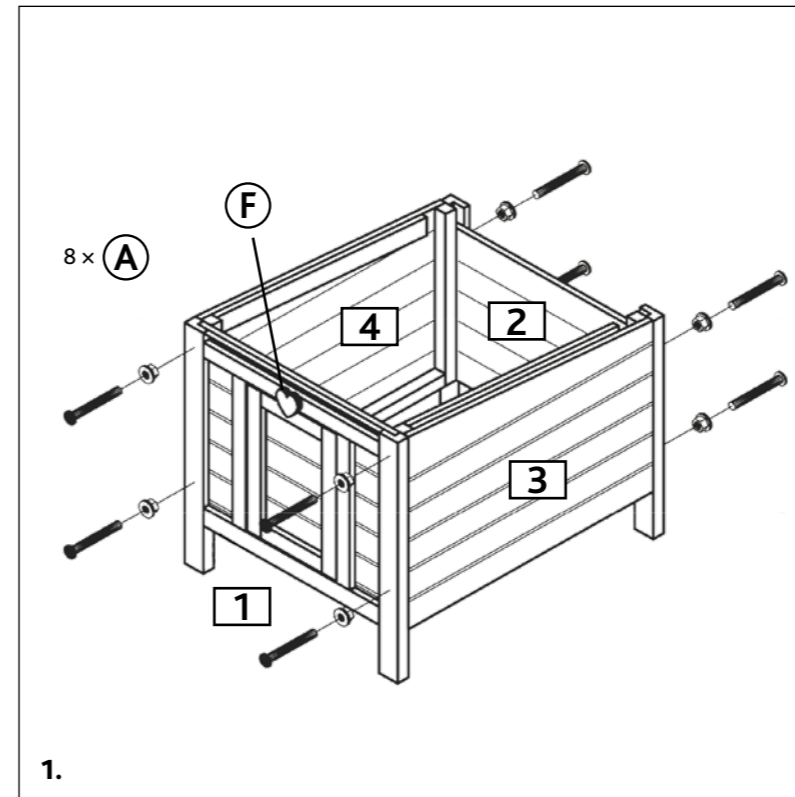

Pos.	Beschreibung Description	Maße Measurement	Anzahl Quantity	Art.-Nr. Item
1	Vorderteil mit Tür Front part with door	400 x 400 x 20 mm	1	62391-10
2	Rückwand Back wall	400 x 360 x 20 mm	1	62391-20
3	Seitenteil, links Left side panel	30 x 320 x 460 mm	1	62391-30
4	Seitenteil, rechts Right side panel	30 x 320 x 460 mm	1	62391-31
5	Bodenplatte (2-tlg.) Floor (2 parts)	375 x 20 x 455 mm	1	62391-40 62391-41
6	Dach inkl. Scharniere Roof, including hinges	420 x 30 x 500 mm	1	62391-50

Pos.	Beschreibung Description	Größe Size	Anzahl Quantity	Art.-Nr. Item
A	Gewindeschraube mit Mutter Thread screw with nut	M6 x 50 mm	8+1	62391-60
B	Senkkopfschraube Countersunk screw	ø 3,5 x 25 mm	4+1	
C	Linsenkopfschraube Lenshead screw	ø 4 x 16 mm	8+1	6235-61
D	Fangband Check strap	28 cm	1	
E	Haken/Ösen Hooks/Eyes	7,6 cm	2/2	6235-54
F	Verriegelungsherz Lock heart	ø 2,8 cm	1	6235-50

Weitere bereits vormontierte Teile (als Ersatzteile separat erhältlich)
Other parts already assembled (spare parts separately available)

Beschreibung Description	Größe Size	Anzahl Quantity	Art.-Nr. Item
Scharnier, schmal, für kleine Tür Hinge, narrow, for small door	3,8 cm	2	6235-70
Scharnier, 2-tlg. für Dach Hinge separated, for roof	7,6 cm	2	6235-75