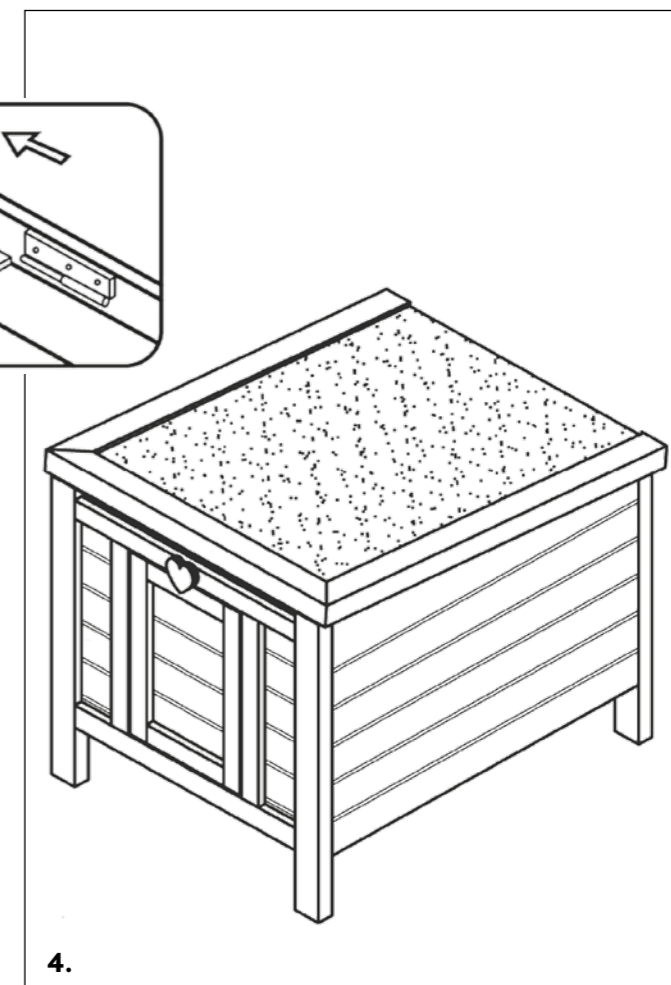

Pos.	Beschreibung Description	Maße Measurement	Anzahl Quantity	Art.-Nr. Item
1	Vorderteil mit Tür Front part with door	400 x 400 x 20 mm	1	62391-10
2	Rückwand Back wall	400 x 360 x 20 mm	1	62391-20
3	Seitenteil, links Left side panel	30 x 320 x 460 mm	1	62391-30
4	Seitenteil, rechts Right side panel	30 x 320 x 460 mm	1	62391-31
5	Bodenplatte (2-tlg.) Floor (2 parts)	375 x 20 x 455 mm	1	62391-40 62391-41
6	Dach inkl. Scharniere Roof, including hinges	420 x 30 x 500 mm	1	62391-50

Pos.	Beschreibung Description	Größe Size	Anzahl Quantity	Art.-Nr. Item
A	Gewindeschraube mit Mutter Thread screw with nut	M6 x 50 mm	8+1	62391-60
B	Senkkopfschraube Countersunk screw	ø 3,5 x 25 mm	4+1	
C	Linsenkopfschraube Lenshead screw	ø 4 x 16 mm	8+1	6235-61
D	Fangband Check strap	28 cm	1	
E	Haken/Ösen Hooks/Eyes	7,6 cm	2/2	6235-54
F	Verriegelungsherz Lock heart	ø 2,8 cm	1	6235-50

Weitere bereits vormontierte Teile (als Ersatzteile separat erhältlich)
Other parts already assembled (spare parts separately available)

Beschreibung Description	Größe Size	Anzahl Quantity	Art.-Nr. Item
Scharnier, schmal, für kleine Tür Hinge, narrow, for small door	3,8 cm	2	6235-70
Scharnier, 2-tlg. für Dach Hinge separated, for roof	7,6 cm	2	6235-75