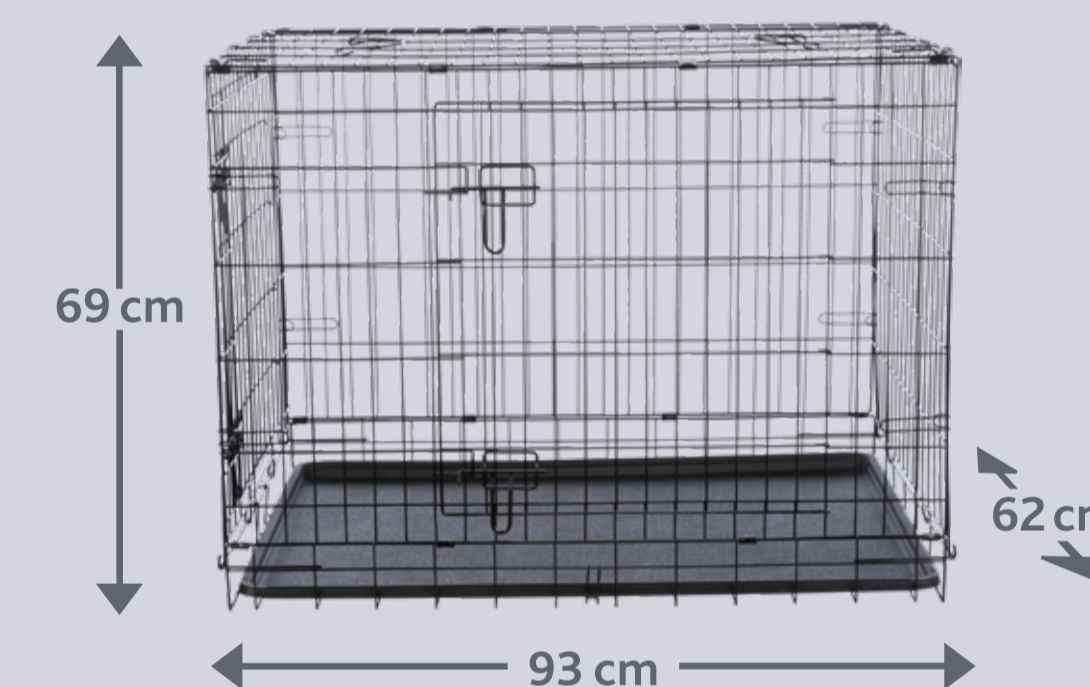

Home Kennel

DE Home Kennel

2 Türen, vorne und seitlich | Türen mit je 2 Sicherheitsverschlüssen | zusammenklappbar und platzsparend zu verstauen | Bodenwanne aus Kunststoff (ABS) | Metall

Hinweise: Gewöhnen Sie Ihr Tier vor der ersten Nutzung behutsam an den Artikel. Dieses Produkt ist nicht für eine langfristige Unterbringung des Tieres geeignet. Nutzen Sie den Artikel nicht im Auto.

EN Home Kennel

2 doors, front and lateral | doors with 2 safety closures each | collapsible and space-saving storage | plastic tray (ABS) | metal

Important Information: Get your pet used to the item before using it for the first time. It is not suitable for long-term use. Do not use this item in the car.

FR Home Kennel

2 portes, avant et latérale | portes avec 2 fermetures de sécurité chacune | article pliable et peu encombrant | bac en plastique (ABS) | en métal

Information Importante: Habituez votre animal à ce produit avec de l'utiliser la première fois. Produit non adapté au long séjour. Ne pas utiliser cet article dans la voiture.

IT Home Kennel

2 porte, frontale e laterale | porte con 2 chiusure di sicurezza ciascuna | prodotto pieghevole, salvaspazio | fondo in plastica (ABS) | in metallo | info smaltimento: www.trixieitalia.it

Avvertenze: abituare gradualmente l'animale all'uso di questo prodotto prima di utilizzarlo per la prima volta. Non adatto per periodi prolungati. Utilizzarlo garantendo il benessere dell'animale. Avvertenze: non usare questo articolo in auto.

NL Hondenbench

2 deuren, vooraan en aan de zijkant | deuren met elk 2 veiligheidssloten | inklapbaar en compact op te bergen | kunststof schuiflade (ABS) | metaal

Tip: wen uw dier vóór het eerste gebruik met beleid aan het product. Dit product is niet geschikt, om het dier langdurig in onder te brengen. Gebruikt u het artikel niet in de auto.

SV Home Kennel hopfällbar

2 dörrar, fram och på sidan | dörrar med 2 säkerhetslås vardera | hopfällbar och platsparande förvaring | plastbotten (ABS) | metall

Viktig information: Vänj ditt djur vid produkten innan användning. Ej lämpligt för långvarig djurhållning. Använd ej denna produkt i bilen.

DA Home Kennel

2 døre, foran og i siden | døre med hver 2 sikkerhedslåse | kan klappes sammen og opbevares pladsbesparende | bundkar af plast (ABS) | metal

Vigtigt: Inden produktet tages i brug første gang, anbefales det at man gør dyret fortrolig med produktet. Produktet er ikke egnet til brug for langvarige ophold. Undlad at bruge denne artikel i bilen.

ES Caseta Doméstica

2 puertas, frontal y lateral | puertas con 2 cierres de seguridad cada una | plegable para ahorrar espacio de almacenamiento | bandeja de plástico (ABS) | metal

Importante: Familiarice su mascota con el producto antes de usarlo por primera vez. El artículo no es apto para el uso prolongado. No usar este artículo en el coche.

PT Home Kennel

2 portas, frontal e lateral | portas com 2 fechos de segurança cada | dobrável e fácil de arrumar | tabuleiro em plástico (ABS) | metal