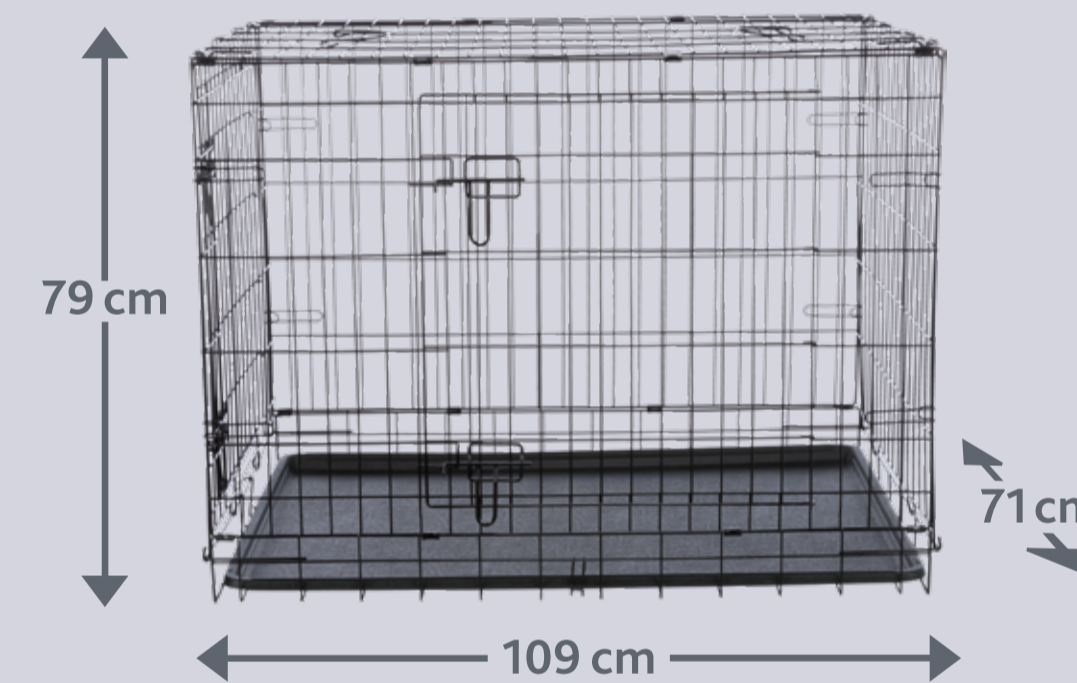

TRIXIE

Home Kennel

DE Home Kennel

2 Türen, vorne und seitlich | Türen mit je 2 Sicherheitsverschlüssen | zusammenklappbar und platzsparend zu verstauen | Bodenwanne aus Kunststoff (ABS) | Metall

Hinweise: Gewöhnen Sie Ihr Tier vor der ersten Nutzung behutsam an den Artikel. Dieses Produkt ist nicht für eine langfristige Unterbringung des Tieres geeignet. Nutzen Sie den Artikel nicht im Auto.

EN Home Kennel

2 doors, front and lateral | doors with 2 safety closures each | collapsible and space-saving storage | plastic tray (ABS) | metal

Important Information: Get your pet used to the item before using it for the first time. It is not suitable for long-term use. Do not use this item in the car.

FR Home Kennel

2 portes, avant et latérale | portes avec 2 fermetures de sécurité chacune | article pliable et peu encombrant | bac en plastique (ABS) | en métal

Information Importante: Habituez votre animal à ce produit avec de l'utiliser la première fois. Produit non adapté au long séjour. Ne pas utiliser cet article dans la voiture.

IT Home Kennel

2 porte, frontale e laterale | porte con 2 chiusure di sicurezza ciascuna | prodotto pieghevole, salvaspazio | fondo in plastica (ABS) | in metallo | info smaltimento: www.trixieitalia.it

Avvertenze: abituare gradualmente l'animale all'uso di questo prodotto prima di utilizzarlo per la prima volta. Non adatto per periodi prolungati. Utilizzarlo garantendo il benessere dell'animale. Avvertenze: non usare questo articolo in auto.

NL Hondenbench

2 deuren, vooraan en aan de zijkant | deuren met elk 2 veiligheidsloten | inklapbaar en compact op te bergen | kunststof schuiflade (ABS) | metaal

Tip: wen uw dier vóór het eerste gebruik met beleid aan het product. Dit product is niet geschikt, om het dier langdurig in onder te brengen. Gebruikt u het artikel niet in de auto.

SV Home Kennel hopfällbar

2 dörrar, fram och på sidan | dörrar med 2 säkerhetslås vardera | hopfällbar och platsparande förvaring | plastbotten (ABS) | metall

Viktig information: Vänj ditt djur vid produkten innan användning. Ej lämpligt för långvarig djurhållning. Använd ej denna produkt i bilen.

DA Home Kennel

2 døre, foran og i siden | døre med hver 2 sikkerhedslåse | kan klappes sammen og opbevares pladsbesparende | bundkar af plast (ABS) | metal

Vigtigt: Inden produktet tages i brug første gang, anbefales det at man gør dyret fortrolig med produktet. Produktet er ikke egnet til brug for langvarige ophold. Undlad at bruge denne artikel i bilen.

ES Caseta Doméstica

2 puertas, frontal y lateral | puertas con 2 cierres de seguridad cada una | plegable para ahorrar espacio de almacenamiento | bandeja de plástico (ABS) | metal

Importante: Familiarice su mascota con el producto antes de usarlo por primera vez. El artículo no es apto para el uso prolongado. No usar este artículo en el coche.

PT Home Kennel

2 portas, frontal e lateral | portas com 2 fechos de segurança cada | dobrável e fácil de arrumar | tabuleiro em plástico (ABS) | metal