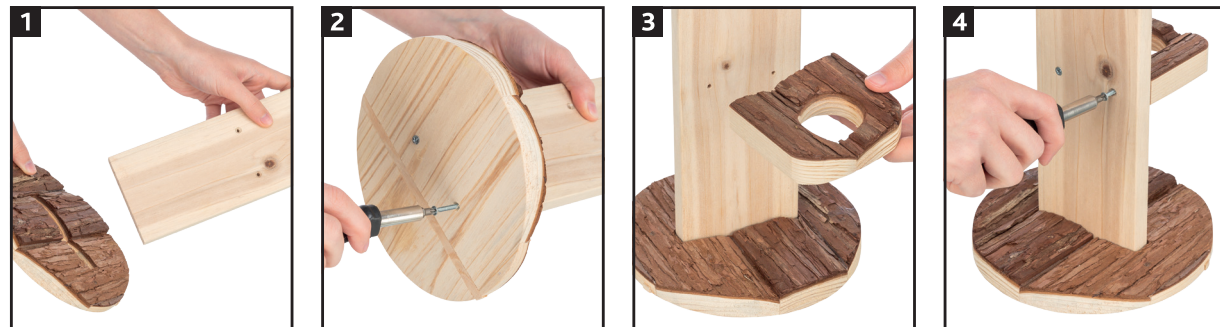

NL Drinkfleshouder

ter vrije opstelling van drinken | geschikt voor artikel 6040, 6050, 6052-6054, 6059, 6060 en 6065 | schorshout
Voor een langere levensduur van het hout raden wij een plaatsing op een tegen weersinvloeden beschermde plaats aan.

IT Supporto per abbeveratoi

per il posizionamento verticale degli abbeveratoi | d'alberoper art. n. 6040, 6050, 6052-6054, 6059, 6060 e 6065 | in cortecchia | info smaltimento: www.trixieitalia.it
Per garantire una maggiore durata del legno, si raccomanda di posizionare il prodotto al riparo dalle intemperie.

SV Hållare till Vattenflaska

för fristående placering av vattenflaska | passar art.nr. 6040, 6050, 6052-6054, 6059, 6060 och 6065 | barkträ
För att träet ska hålla längre rekommenderar vi att du placerar det på en plats som är skyddad från väder och vind.

ES Soporte Bebedero

para una libre colocación de botellas | adecuado para refs. 6040, 6050, 6052-6054, 6059, 6060 y 6065 | corteza de madera
Para una mayor durabilidad de la madera, se recomienda colocarla en un lugar protegido de la intemperie.

RU Держатель для поилки

для размещения бутылок для напитков | подходит для артикула 6040, 6050, 6052-6054, 6059, 6060 и 6065 | древесная кора
Для большей долговечности дерева рекомендуется поместить его в защищенное от непогоды место.