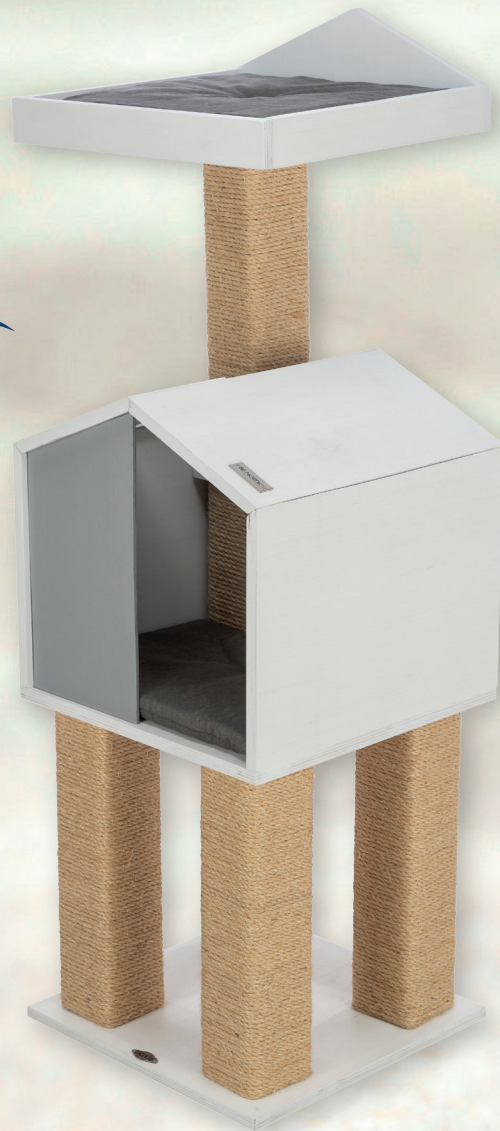

TRIXIE

BE NORDIC

Fonte

DE Kratzbaum

aus lackiertem Sperrholz | Stämme mit Natursisal umwickelt | Kuschelbett mit Wendekissen (Canvas/Baumwolle): Handwäsche | Höhle mit Wendekissen (Canvas/Baumwolle): Handwäsche

EN Cat Tree

made of varnished plywood | posts wrapped in natural sisal | cuddly bed with reversible cushion (canvas/cotton): washable by hand | cave with reversible cushion (canvas/cotton): washable by hand

FR Arbre à chat

fabriqué en contre-plaqué vernis | poteaux habillés de sisal naturel | lit douillet avec coussin réversible (en toile à voile/coton) : lavable à la main | maison avec coussin réversible (en toile à voile/coton) : lavable à la main

hecho de madera contrachapada barnizada | postes forrados con cuerda de sisal natural | cama suave con cojín reversible (lona/algodón): lavable a mano | cueva con cojín reversible (lona/algodón): lavable a mano