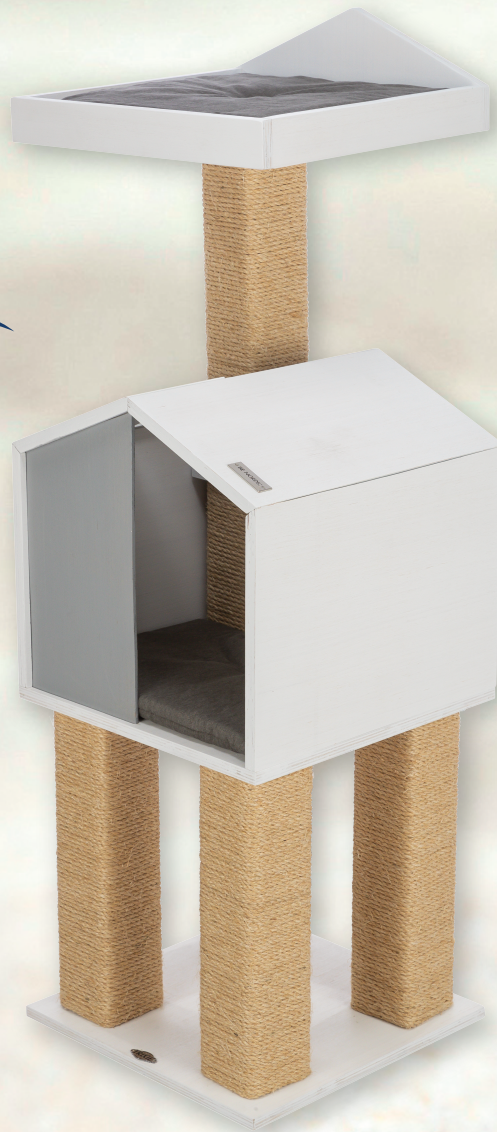

TRIXIE

BE NORDIC

Jonte

DE Kratzbaum

aus lackiertem Sperrholz | Stämme mit Natursisal umwickelt | Kuschelbett mit Wendekissen (Canvas/Baumwolle): Handwäsche | Höhle mit Wendekissen (Canvas/Baumwolle): Handwäsche

EN Cat Tree

made of varnished plywood | posts wrapped in natural sisal | cuddly bed with reversible cushion (canvas/cotton): washable by hand | cave with reversible cushion (canvas/cotton): washable by hand

FR Arbre à chat

fabriqué en contre-plaqué vernis | poteaux habillés de sisal naturel | lit douillet avec coussin réversible (en toile à voile/coton) : lavable à la main | maison avec coussin réversible (en toile à voile/coton) : lavable à la main

hecho de madera contrachapada barnizada | postes forrados con cuerda de sisal natural | cama suave con cojín reversible (lona/algodón): lavable a mano | cueva con cojín reversible (lona/algodón): lavable a mano