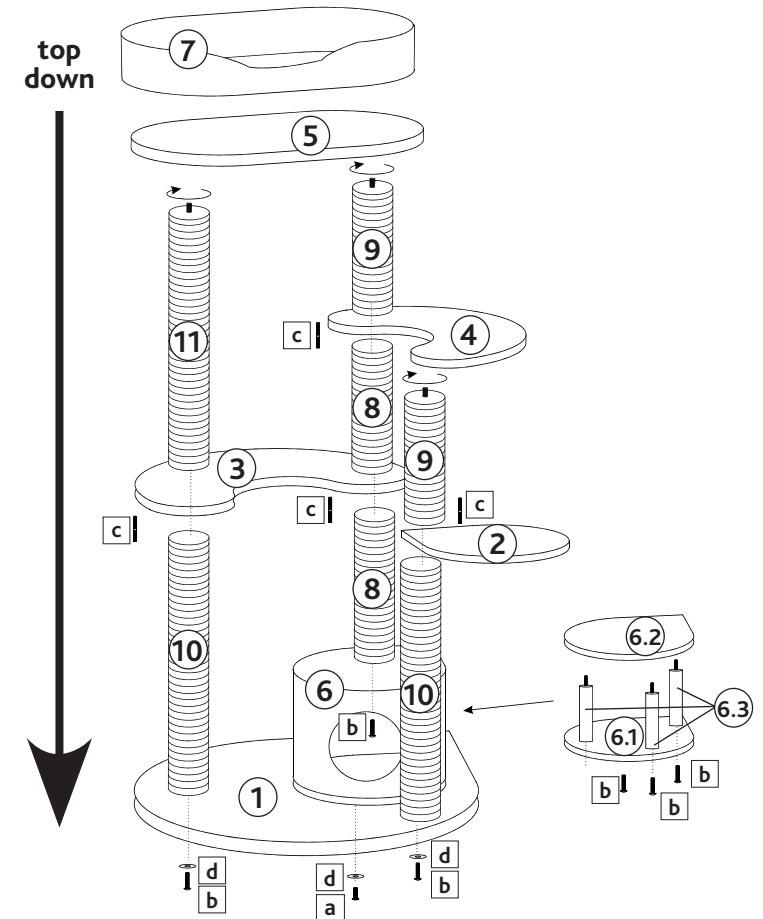

DE Hinweis:

Dieser Artikel sollte von einer erwachsenen Person aufgebaut werden.
Sie finden eine französische und italienische Anleitung unter der jeweiligen Artikel-Nummer auf www.trixie.de.

EN Advice:

This product should be assembled by an adult.
Please find instructions in French and Italian under the corresponding item number at www.trixie.de/en.

FR Conseil:

Vous trouverez les informations détaillées en français et en italien à chaque référence d'article, sur notre site www.trixie.fr.

IT Nota:

Le istruzioni in italiano e francese sono disponibili selezionando il codice dell'articolo sul nostro sito www.trixie.it.
info smaltimento: www.trixieitalia.it