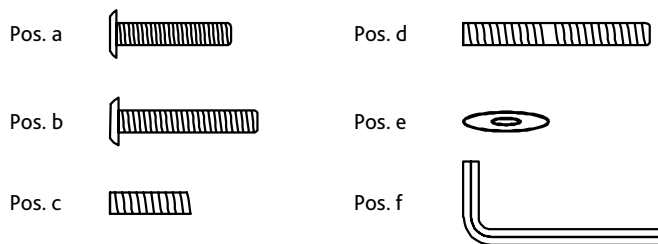

Art.-Nr. / Item No.	Kratzbaum / Scratching Post	Farbe / Colour	Höhe / Height
44456	Alfonso	braun / brown	135 cm

Pos. Nr. / Pos. No.	Bezeichnung / Description	Abmessung / Measurement in mm	Anzahl / Quantity	Art. Nr. / Item No.
Pos. 1	Bodenplatte / Bottom plate	ø 580 x 20	1	44456-10
Pos. 2	Stufe / Step plate	350 x 20 x 350	1	44456-11
Pos. 3	Liegeplatte, mondförmig / Lying plate, moon shaped	640 x 20 x 420	1	44456-12
Pos. 4	Liegeplatte, mondförmig / Lying plate, moon shaped	640 x 20 x 420	1	44456-13
Pos. 5	Platte für Bettchen / Plate for bed	580 x 30 x 350	1	44456-14
Pos. 6	Höhle / Cave	350 x 300 x 350	1	
Pos. 6.1	Bodenplatte Höhle / Bottom plate cave	350 x 20 x 350	1	44456-41
Pos. 6.2	Dachplatte Höhle mit Bezug / Top plate cave with cover	350 x 20 x 350	1	44456-42
Pos. 6.3	Stamm mit Stehbolzen, für Höhle / Post with spacer bolt	ø 30 x 268	3	44456-43
Pos. 7	Bettchen / Bed	580 x 140 x 350	1	44456-44
Pos. 8	Stamm / Post	ø 100 x 280	2	44456-30
Pos. 9	Stamm mit Stehbolzen / Post with spacer bolt	ø 100 x 280	2	44456-31
Pos. 10	Stamm / Post	ø 100 x 580	2	44456-32
Pos. 11	Stamm mit Stehbolzen / Post with spacer bolt	ø 100 x 580	1	44456-33
Pos. a	Flachkopfschraube / Flathead screw	M8 x 30	1	44456-60
Pos. b	Flachkopfschraube / Flathead screw	M8 x 50	6	
Pos. c	Gewindeschraube / Thread screw	M8 x 80	4	
Pos. d	Unterlegscheibe / Washer	M8 x 24	3	
Pos. e	Inbus / Allen key		1	

DE Hinweis:
Dieser Artikel sollte von einer erwachsenen Person aufgebaut werden.
Sie finden eine französische und italienische Anleitung unter der jeweiligen Artikel-Nummer auf www.trixie.de.

EN Advice:
This product should be assembled by an adult.
Please find instructions in French and Italian under the corresponding item number at www.trixie.de/en.