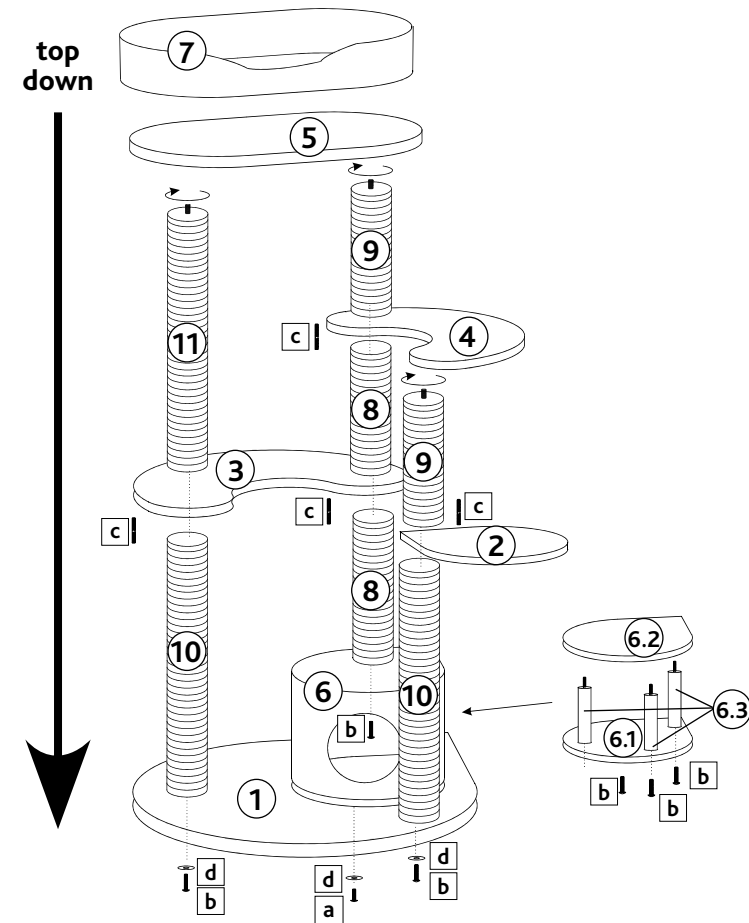

Art.-Nr. / Item No.	Kratzbaum / Scratching Post	Farbe / Colour	Höhe / Height
44456	Alfonso	braun / brown	135 cm

Pos. Nr. / Pos. No.	Bezeichnung / Description	Abmessung / Measurement in mm	Anzahl / Quantity	Art. Nr. / Item No.
Pos. 1	Bodenplatte / Bottom plate	ø 580 x 20	1	44456-10
Pos. 2	Stufe / Step plate	350 x 20 x 350	1	44456-11
Pos. 3	Liegeplatte, mondförmig / Lying plate, moon shaped	640 x 20 x 420	1	44456-12
Pos. 4	Liegeplatte, mondförmig / Lying plate, moon shaped	640 x 20 x 420	1	44456-13
Pos. 5	Platte für Bettchen / Plate for bed	580 x 30 x 350	1	44456-14
Pos. 6	Höhle / Cave	350 x 300 x 350	1	
Pos. 6.1	Bodenplatte Höhle / Bottom plate cave	350 x 20 x 350	1	44456-41
Pos. 6.2	Dachplatte Höhle mit Bezug / Top plate cave with cover	350 x 20 x 350	1	44456-42
Pos. 6.3	Stamm mit Stehbolzen, für Höhle / Post with spacer bolt	ø 30 x 268	3	44456-43
Pos. 7	Bettchen / Bed	580 x 140 x 350	1	44456-44
Pos. 8	Stamm / Post	ø 100 x 280	2	44456-30
Pos. 9	Stamm mit Stehbolzen / Post with spacer bolt	ø 100 x 280	2	44456-31
Pos. 10	Stamm / Post	ø 100 x 580	2	44456-32
Pos. 11	Stamm mit Stehbolzen / Post with spacer bolt	ø 100 x 580	1	44456-33
Pos. a	Flachkopfschraube / Flathead screw	M8 x 30	1	44456-60
Pos. b	Flachkopfschraube / Flathead screw	M8 x 50	6	
Pos. c	Gewindeschraube / Thread screw	M8 x 80	4	
Pos. d	Unterlegscheibe / Washer	M8 x 24	3	
Pos. e	Inbus / Allen key		1	

DE Hinweis:
Dieser Artikel sollte von einer erwachsenen Person aufgebaut werden.
Sie finden eine französische und italienische Anleitung unter der jeweiligen Artikel-Nummer auf www.trixie.de.

EN Advice:
This product should be assembled by an adult.
Please find instructions in French and Italian under the corresponding item number at www.trixie.de/en.