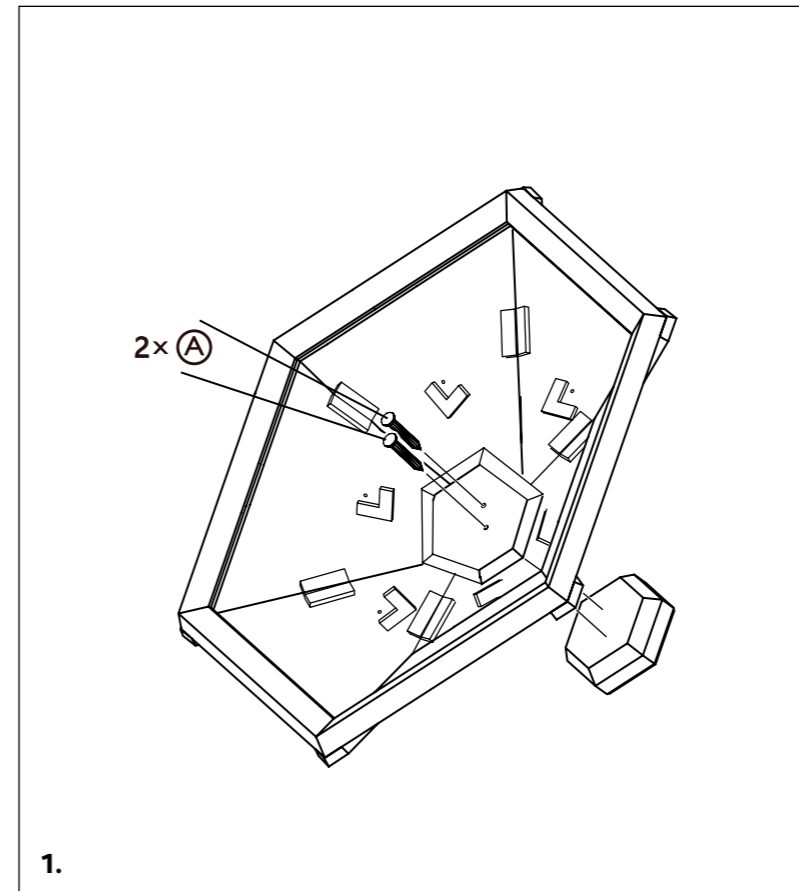

Pos.	Beschreibung Description	Maße Measurement	Anzahl Quantity	Art.-Nr. Item	
1	Abdeckkappe Cap		127 x 110 x 38 mm	1	9935244-40
2	Stützen Connecting panels		205 x 35 x 20 mm	6	9935244-20
3	Dach Roof		560 x 560 x 155 mm	1	9935244-30
4	Bodenplatte Bottom plate		462 x 400 x 36 mm	1	9935244-10
5	Krone Crown		60 x 58 x 50 mm	1	9935244-41
6	Beine Legs		635 x 35 x 35 mm	3	9935244-50
7	Stamm Trunk		635 x 60 x 60 mm	1	9935244-51
8	Verstärkung Brace		85 x 73 x 8 mm	1	9935244-52

Pos.	Beschreibung Description	Größe Size	Anzahl Quantity	Art.-Nr. Item	
A	Senkkopfschraube Countersunk screw		ø 3,5 x 60 mm	2+1	9935244-60
B	Senkkopfschraube Countersunk screw		ø 3,5 x 30 mm	12+1	
C	Senkkopfschraube Countersunk screw		ø 3,5 x 35 mm	4+1	
D	Senkkopfschraube Countersunk screw		ø 3,5 x 50 mm	3+1	
E	Senkkopfschraube Countersunk screw		ø 3,5 x 25 mm	3+1	