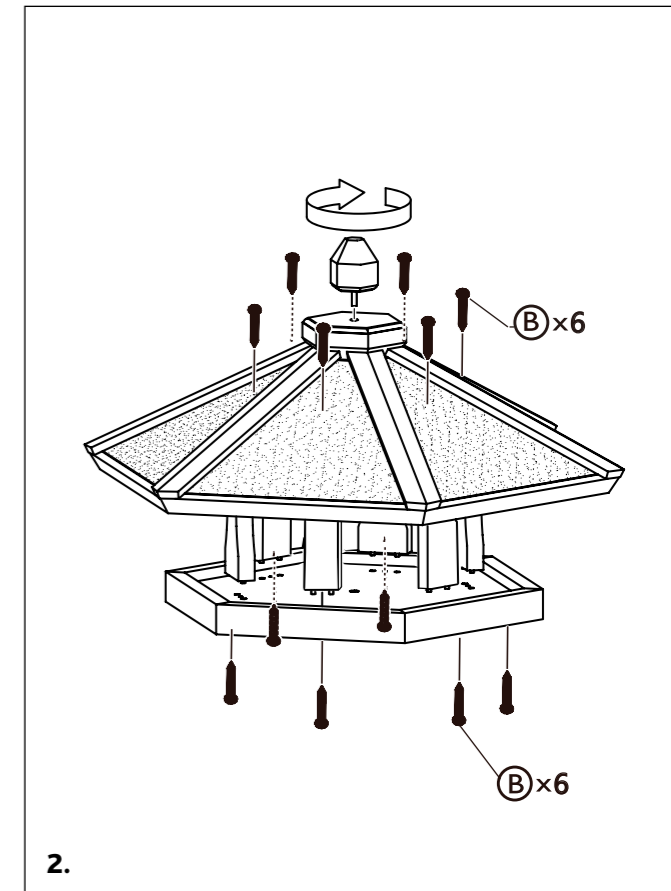

Pos.	Beschreibung Description	Maße Measurement	Anzahl Quantity	Art.-Nr. Item	
1	Abdeckkappe Cap		127 x 110 x 38 mm	1	9935244-40
2	Stützen Connecting panels		205 x 35 x 20 mm	6	9935244-20
3	Dach Roof		560 x 560 x 155 mm	1	9935244-30
4	Bodenplatte Bottom plate		462 x 400 x 36 mm	1	9935244-10
5	Krone Crown		60 x 58 x 50 mm	1	9935244-41
6	Beine Legs		635 x 35 x 35 mm	3	9935244-50
7	Stamm Trunk		635 x 60 x 60 mm	1	9935244-51
8	Verstärkung Brace		85 x 73 x 8 mm	1	9935244-52

Pos.	Beschreibung Description	Größe Size	Anzahl Quantity	Art.-Nr. Item	
A	Senkkopfschraube Countersunk screw		ø 3,5 x 60 mm	2+1	9935244-60
B	Senkkopfschraube Countersunk screw		ø 3,5 x 30 mm	12+1	
C	Senkkopfschraube Countersunk screw		ø 3,5 x 35 mm	4+1	
D	Senkkopfschraube Countersunk screw		ø 3,5 x 50 mm	3+1	
E	Senkkopfschraube Countersunk screw		ø 3,5 x 25 mm	3+1	