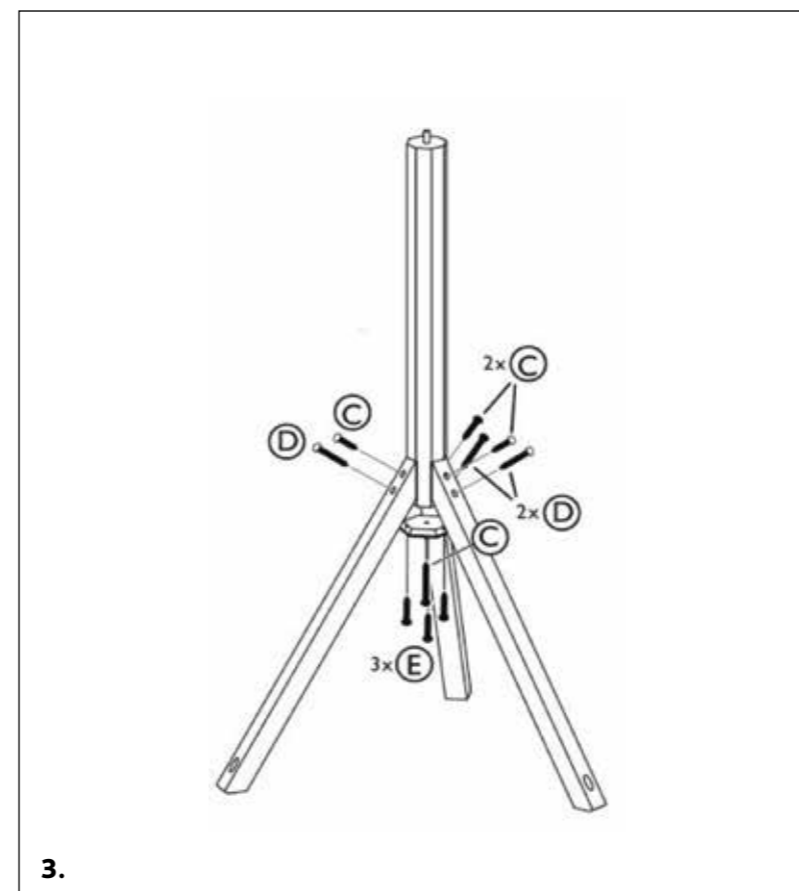

Pos.	Beschreibung Description	Maße Measurement	Anzahl Quantity	Art.-Nr. Item	
1	Abdeckkappe Cap		127 x 110 x 38 mm	1	9935244-40
2	Stützen Connecting panels		205 x 35 x 20 mm	6	9935244-20
3	Dach Roof		560 x 560 x 155 mm	1	9935244-30
4	Bodenplatte Bottom plate		462 x 400 x 36 mm	1	9935244-10
5	Krone Crown		60 x 58 x 50 mm	1	9935244-41
6	Beine Legs		635 x 35 x 35 mm	3	9935244-50
7	Stamm Trunk		635 x 60 x 60 mm	1	9935244-51
8	Verstärkung Brace		85 x 73 x 8 mm	1	9935244-52

Pos.	Beschreibung Description	Größe Size	Anzahl Quantity	Art.-Nr. Item	
A	Senkkopfschraube Countersunk screw		ø 3,5 x 60 mm	2+1	9935244-60
B	Senkkopfschraube Countersunk screw		ø 3,5 x 30 mm	12+1	
C	Senkkopfschraube Countersunk screw		ø 3,5 x 35 mm	4+1	
D	Senkkopfschraube Countersunk screw		ø 3,5 x 50 mm	3+1	
E	Senkkopfschraube Countersunk screw		ø 3,5 x 25 mm	3+1	