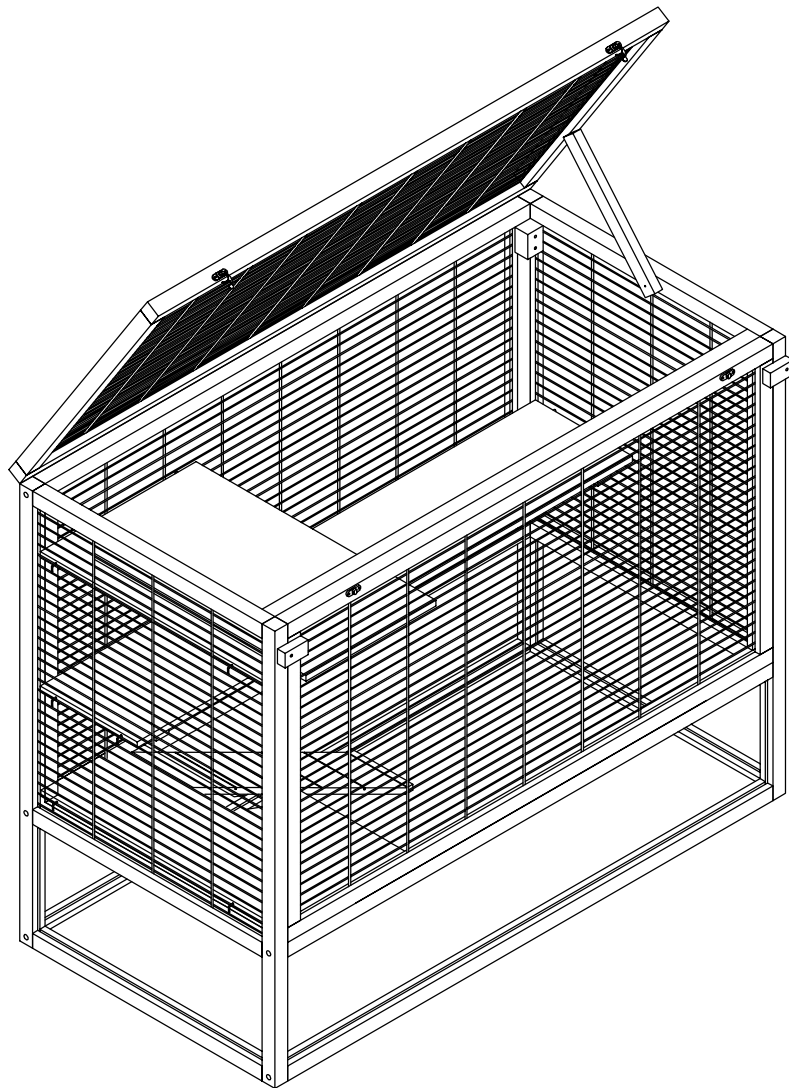

Nagerheim / Rodent Home

| Art.-Nr. / Item No. | |
|------------------------|-------------------------|
| 62482 | Nagerheim / Rodent Home |

| Pos. Nr. / Pos. No. | Bezeichnung / Description | Anzahl / Quantity | Art.-Nr. / Item No. |
|------------------------|---|-------------------|------------------------|
| Pos. 1 | Dach / Roof | 1 | 62482-21 |
| Pos. 2 | Seitenteil, links / Side panel, left | 1 | 62482-15 |
| Pos. 3 | Seitenteil, rechts / Side panel, right | 1 | 62482-13 |
| Pos. 4 | Rückwand / Rear panel | 1 | 62482-18 |
| Pos. 5 | Vorderteil / Front panel | 1 | 62482-11 |
| Pos. 6 | Boden / Bottom | 1 | 62482-20 |
| Pos. 7 | Liegeplatte, unten / Layer, bottom | 1 | 62482-23 |
| Pos. 8 | Liegeplatte, Mitte / Layer, middle | 1 | 62482-24 |
| Pos. 9 | Liegeplatte, oben / Layer, top | 1 | 62482-25 |
| Pos. 10 | Rampe / Ramp | 1 | 62482-22 |
| Pos. 11 | Frontleiste / Front Bar | 1 | |
| Pos. 12 | Bodenleiste / Bottom Bar | 2 | |
| Pos. 13 | Stützleiste / Support Bar | 1 | |
| Pos. 14 | Stopper / Stopper | 2 | |
| Pos. 15 | Plexiglas, vorne/hinten / Acrylic, front/back | 2 | 62482-12 |
| Pos. 16 | Leiste / Bar | 1 | |
| Pos. 17 | Stopper / Stopper | 1 | |
| Pos. 18 | Schraubensatz / Screw set | 1 | 62482-10 |

1.

2.

3.

4.

5.

6.

7.

8.