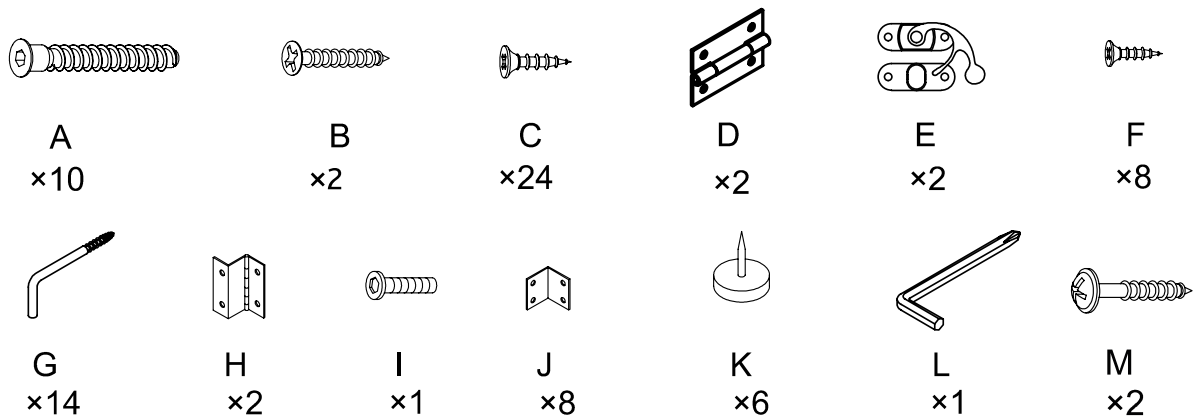

Nagerheim / Rodent Home

| Art.-Nr. / Item No. | |
|------------------------|-------------------------|
| 62482 | Nagerheim / Rodent Home |

| Pos. Nr. / Pos. No. | Bezeichnung / Description | Anzahl / Quantity | Art.-Nr. / Item No. |
|------------------------|---|-------------------|------------------------|
| Pos. 1 | Dach / Roof | 1 | 62482-21 |
| Pos. 2 | Seitenteil, links / Side panel, left | 1 | 62482-15 |
| Pos. 3 | Seitenteil, rechts / Side panel, right | 1 | 62482-13 |
| Pos. 4 | Rückwand / Rear panel | 1 | 62482-18 |
| Pos. 5 | Vorderteil / Front panel | 1 | 62482-11 |
| Pos. 6 | Boden / Bottom | 1 | 62482-20 |
| Pos. 7 | Liegeplatte, unten / Layer, bottom | 1 | 62482-23 |
| Pos. 8 | Liegeplatte, Mitte / Layer, middle | 1 | 62482-24 |
| Pos. 9 | Liegeplatte, oben / Layer, top | 1 | 62482-25 |
| Pos. 10 | Rampe / Ramp | 1 | 62482-22 |
| Pos. 11 | Frontleiste / Front Bar | 1 | |
| Pos. 12 | Bodenleiste / Bottom Bar | 2 | |
| Pos. 13 | Stützleiste / Support Bar | 1 | |
| Pos. 14 | Stopper / Stopper | 2 | |
| Pos. 15 | Plexiglas, vorne/hinten / Acrylic, front/back | 2 | 62482-12 |
| Pos. 16 | Leiste / Bar | 1 | |
| Pos. 17 | Stopper / Stopper | 1 | |
| Pos. 18 | Schraubensatz / Screw set | 1 | 62482-10 |

1.

2.

3.

4.

5.

6.

7.

8.