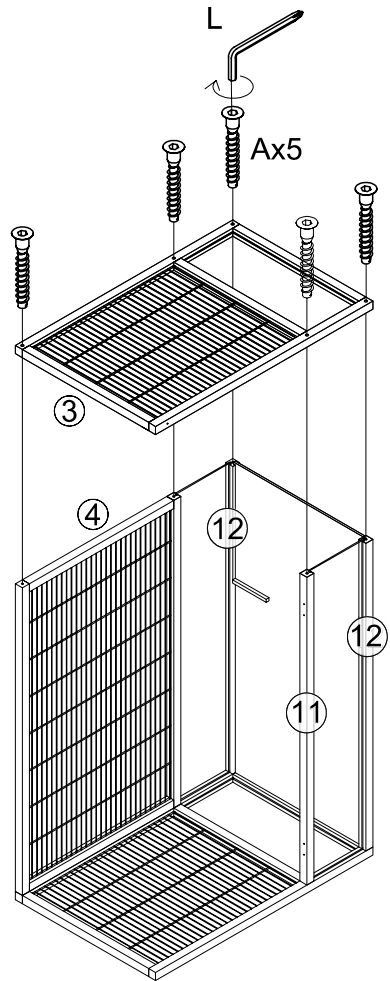

Nagerheim / Rodent Home

| Art.-Nr. / Item No. | |
|------------------------|-------------------------|
| 62482 | Nagerheim / Rodent Home |

| Pos. Nr. / Pos. No. | Bezeichnung / Description | Anzahl / Quantity | Art.-Nr. / Item No. |
|------------------------|---|-------------------|------------------------|
| Pos. 1 | Dach / Roof | 1 | 62482-21 |
| Pos. 2 | Seitenteil, links / Side panel, left | 1 | 62482-15 |
| Pos. 3 | Seitenteil, rechts / Side panel, right | 1 | 62482-13 |
| Pos. 4 | Rückwand / Rear panel | 1 | 62482-18 |
| Pos. 5 | Vorderteil / Front panel | 1 | 62482-11 |
| Pos. 6 | Boden / Bottom | 1 | 62482-20 |
| Pos. 7 | Liegeplatte, unten / Layer, bottom | 1 | 62482-23 |
| Pos. 8 | Liegeplatte, Mitte / Layer, middle | 1 | 62482-24 |
| Pos. 9 | Liegeplatte, oben / Layer, top | 1 | 62482-25 |
| Pos. 10 | Rampe / Ramp | 1 | 62482-22 |
| Pos. 11 | Frontleiste / Front Bar | 1 | |
| Pos. 12 | Bodenleiste / Bottom Bar | 2 | |
| Pos. 13 | Stützleiste / Support Bar | 1 | |
| Pos. 14 | Stopper / Stopper | 2 | |
| Pos. 15 | Plexiglas, vorne/hinten / Acrylic, front/back | 2 | 62482-12 |
| Pos. 16 | Leiste / Bar | 1 | |
| Pos. 17 | Stopper / Stopper | 1 | |
| Pos. 18 | Schraubensatz / Screw set | 1 | 62482-10 |

1.

2.

3.

4.

5.

6.

7.

8.