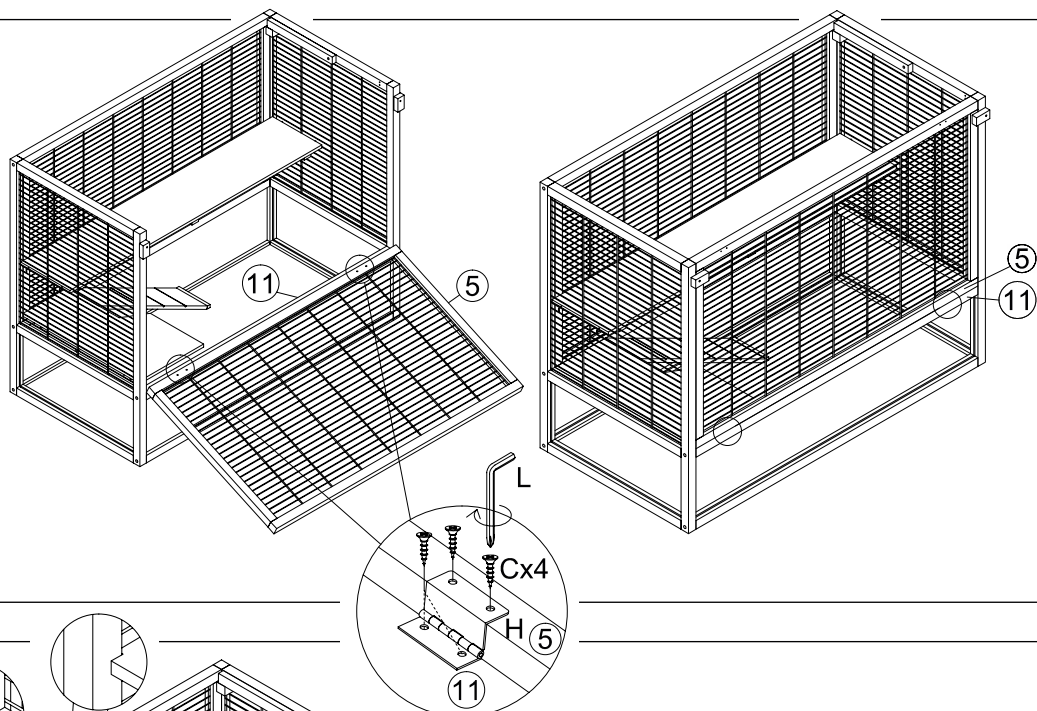

Nagerheim / Rodent Home

| Art.-Nr. / Item No. | |
|------------------------|-------------------------|
| 62482 | Nagerheim / Rodent Home |

| Pos. Nr. / Pos. No. | Bezeichnung / Description | Anzahl / Quantity | Art.-Nr. / Item No. |
|------------------------|---|-------------------|------------------------|
| Pos. 1 | Dach / Roof | 1 | 62482-21 |
| Pos. 2 | Seitenteil, links / Side panel, left | 1 | 62482-15 |
| Pos. 3 | Seitenteil, rechts / Side panel, right | 1 | 62482-13 |
| Pos. 4 | Rückwand / Rear panel | 1 | 62482-18 |
| Pos. 5 | Vorderteil / Front panel | 1 | 62482-11 |
| Pos. 6 | Boden / Bottom | 1 | 62482-20 |
| Pos. 7 | Liegeplatte, unten / Layer, bottom | 1 | 62482-23 |
| Pos. 8 | Liegeplatte, Mitte / Layer, middle | 1 | 62482-24 |
| Pos. 9 | Liegeplatte, oben / Layer, top | 1 | 62482-25 |
| Pos. 10 | Rampe / Ramp | 1 | 62482-22 |
| Pos. 11 | Frontleiste / Front Bar | 1 | |
| Pos. 12 | Bodenleiste / Bottom Bar | 2 | |
| Pos. 13 | Stützleiste / Support Bar | 1 | |
| Pos. 14 | Stopper / Stopper | 2 | |
| Pos. 15 | Plexiglas, vorne/hinten / Acrylic, front/back | 2 | 62482-12 |
| Pos. 16 | Leiste / Bar | 1 | |
| Pos. 17 | Stopper / Stopper | 1 | |
| Pos. 18 | Schraubensatz / Screw set | 1 | 62482-10 |

1.

2.

3.

4.

5.

6.

7.

8.