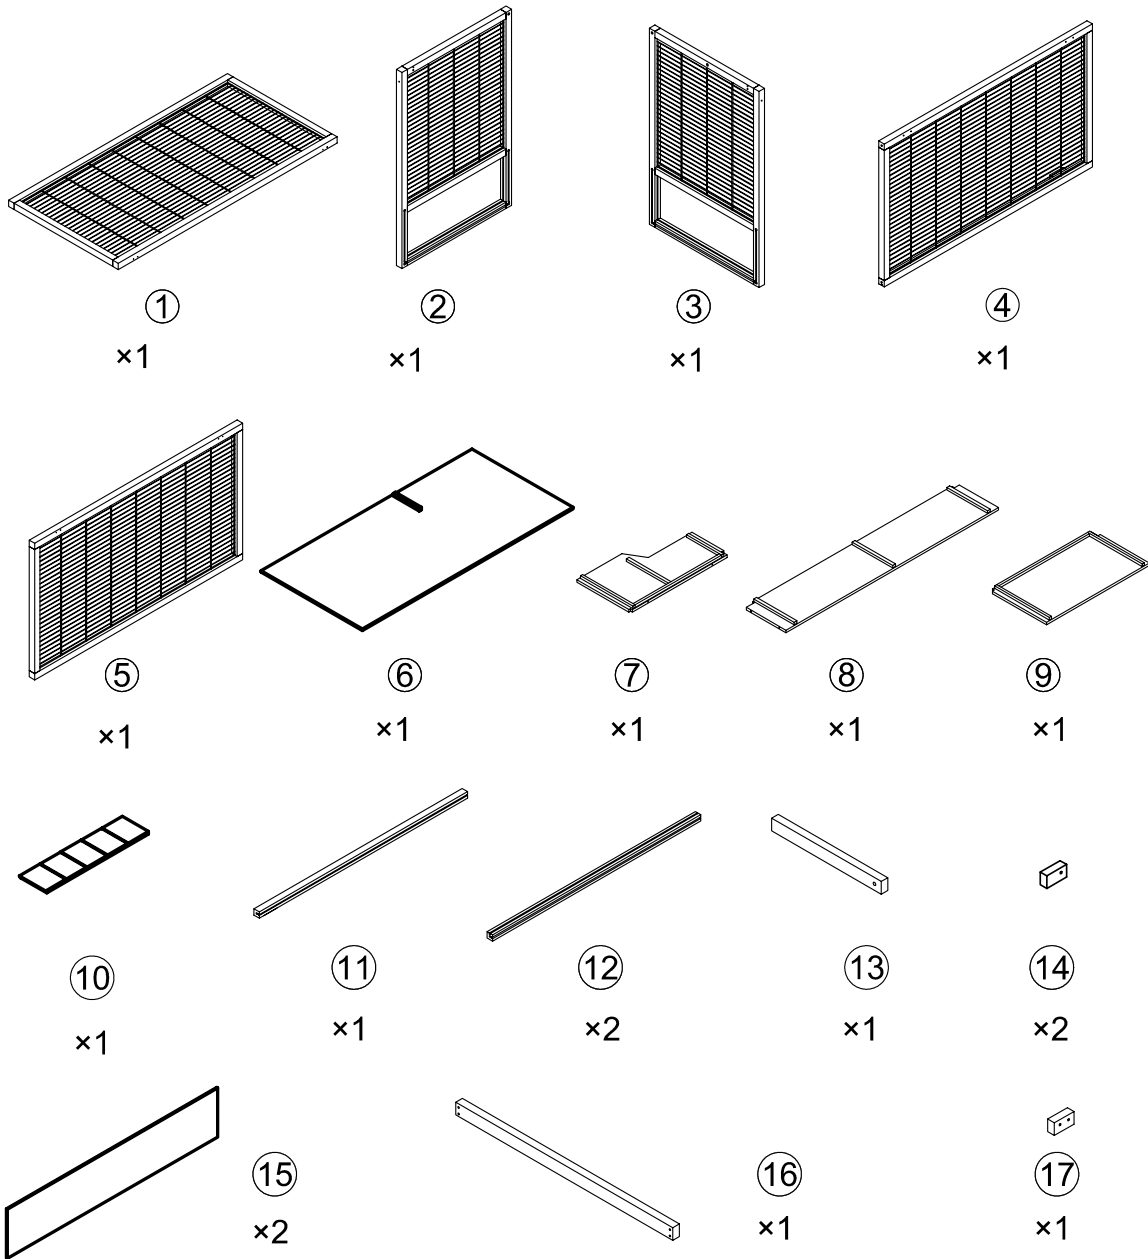

Nagerheim / Rodent Home

| Art.-Nr. / Item No. | |
|------------------------|-------------------------|
| 62482 | Nagerheim / Rodent Home |

| Pos. Nr. / Pos. No. | Bezeichnung / Description | Anzahl / Quantity | Art.-Nr. / Item No. |
|------------------------|---|-------------------|------------------------|
| Pos. 1 | Dach / Roof | 1 | 62482-21 |
| Pos. 2 | Seitenteil, links / Side panel, left | 1 | 62482-15 |
| Pos. 3 | Seitenteil, rechts / Side panel, right | 1 | 62482-13 |
| Pos. 4 | Rückwand / Rear panel | 1 | 62482-18 |
| Pos. 5 | Vorderteil / Front panel | 1 | 62482-11 |
| Pos. 6 | Boden / Bottom | 1 | 62482-20 |
| Pos. 7 | Liegeplatte, unten / Layer, bottom | 1 | 62482-23 |
| Pos. 8 | Liegeplatte, Mitte / Layer, middle | 1 | 62482-24 |
| Pos. 9 | Liegeplatte, oben / Layer, top | 1 | 62482-25 |
| Pos. 10 | Rampe / Ramp | 1 | 62482-22 |
| Pos. 11 | Frontleiste / Front Bar | 1 | |
| Pos. 12 | Bodenleiste / Bottom Bar | 2 | |
| Pos. 13 | Stützleiste / Support Bar | 1 | |
| Pos. 14 | Stopper / Stopper | 2 | |
| Pos. 15 | Plexiglas, vorne/hinten / Acrylic, front/back | 2 | 62482-12 |
| Pos. 16 | Leiste / Bar | 1 | |
| Pos. 17 | Stopper / Stopper | 1 | |
| Pos. 18 | Schraubensatz / Screw set | 1 | 62482-10 |

1.

2.

3.

4.

5.

6.

7.

8.

9.

10.

11.

12.

13.