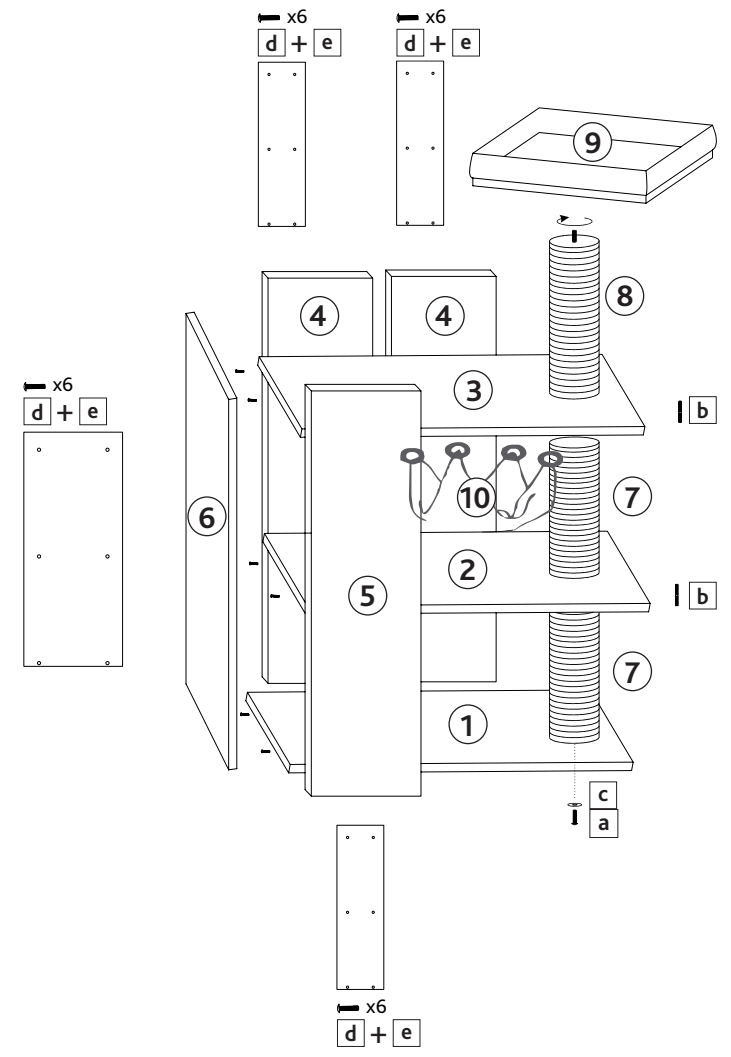

DE Hinweis:
Dieser Artikel sollte von einer erwachsenen Person aufgebaut werden.
Bitte den Kratzbaum von oben nach unten aufbauen!
Bitte überprüfen Sie die Schrauben regelmäßig und ziehen Sie sie wenn nötig nach.
Sie finden eine französische und italienische Anleitung unter der jeweiligen Artikel-Nummer auf www.trixie.de.

FR Conseil:
Positionnez l'arbre à chat à l'envers pour l'assemblage
Vous trouverez les informations détaillées en français et en italien à chaque référence d'article, sur notre site www.trixie.fr.

EN Advice:
This product should be assembled by an adult.
Please assemble the scratching tree top down!
Please check the screws regularly and retighten them if necessary.
Please find instructions in French and Italian under the corresponding item number at www.trixie.de/en.

IT Nota:
Si prega di assemblare il tiragraffi dall'alto verso il basso!
Le istruzioni in italiano e francese sono disponibili selezionando il codice dell'articolo sul nostro sito www.trixie.it.
info smaltimento: www.trixieitalia.it

von oben
nach unten/
top
down

Zum Zusammenbauen auf diese Seite legen