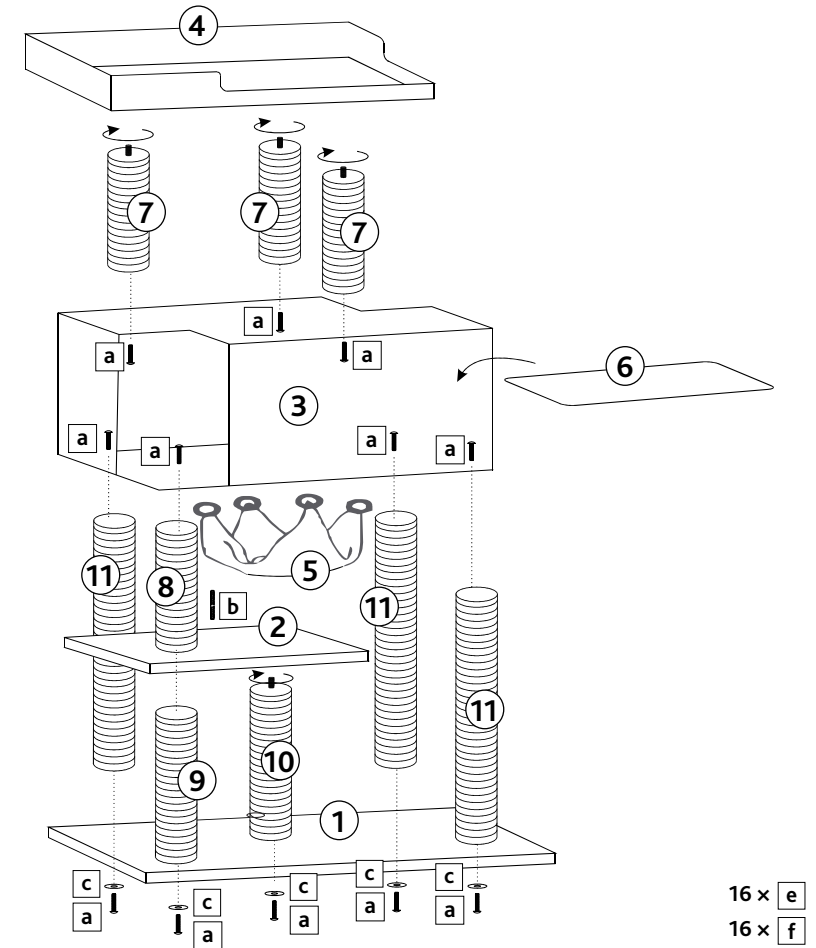

Art.-Nr. / Item No.	Kratzbaum / Scratching Post	Farbe / Colour	Höhe / Height
44718	XXL Maciel	grau/grey	155 cm

Pos. Nr. / Pos. No.	Bezeichnung / Description	Abmessung in mm / Measurement in mm	Anzahl / Quantity	Art. Nr. / Item No.	Karton / Carton
Pos. 1	Bodenplatte / Bottom plate	780 x 20 x 580	1	44718-10	1
Pos. 2	Zwischenplatte / Mid plate	450 x 20 x 500	1	44718-11	1
Pos. 3	Höhle / Cave	780 x 380 x 380			
3.1	Höhle - Bodenplatte / Cave - Bottom plate		1	44718-40	1
3.2	Höhle - Dachplatte / Cave - Roof plate		1	44718-41	1
3.3	Höhle - Seitenplatte, lang, Sisal / Cave - Side wall, long, sisal		1	44718-42	1
3.4	Höhle - Seitenplatte, lang, Plüsch / Cave - Side wall, long, plush		1	44718-47	1
3.5	Höhle - Seitenplatte, kurz / Cave - Side wall, short		2	44718-43	1
Pos. 4	Bettchen / Bed	650 x 120 x 380	1	44718-44	2
Pos. 5	Hängematte / Hammock	600 x 400	1	44718-45	2
Pos. 6	Kissen für Höhle / Cushion for cave	780 x 360	1	44718-46	2
Pos. 7	Stamm mit Stehbolzen / Post with spacer bolt	95 x 250	3	44718-30	2
Pos. 8	Stamm / Post	95 x 315	1	44718-31	2
Pos. 9	Stamm / Post	95 x 400	1	44718-32	2
Pos. 10	Stamm mit Stehbolzen / Post with spacer bolt	95 x 400	1	44718-33	2
Pos. 11	Stamm / Post	95 x 730	3	44718-34	1
Pos. a	Flachkopfschraube / Flat head screw	M8 x 50	12	44718-60	2
Pos. b	Gewindeschraube / Thread screw	M8 x 80	1		
Pos. c	Unterlegscheibe / Washer	M8 x 24	5		
Pos. d	Inbus / Allen key		1		
Pos. e	Verbindergehäuse / Connector housing		16		
Pos. f	Verbindungsbolzen / Connecting bolt		16		

**DE Hinweis:**  
Dieser Artikel sollte von einer erwachsenen Person aufgebaut werden.  
Bitte den Kratzbaum von oben nach unten aufbauen!  
Bitte überprüfen Sie die Schrauben regelmäßig und ziehen Sie sie wenn nötig nach.  
Sie finden eine französische und italienische Anleitung unter der jeweiligen Artikel-Nummer auf [www.trixie.de](http://www.trixie.de).