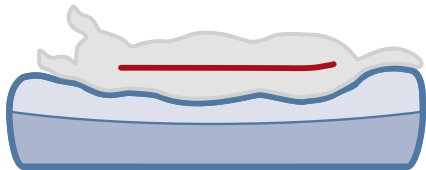

CS **Vital pelech Lino** | napevno přišitý polštář zabraňuje sklouznutí | 2 vrstvý systém: ležící oblast vyrobena z viskoelastické pěny/pěna | okraj s polyesterovou flisovou náplní | snímatelný potah | neklouzavé dno | semišový vzhled/strukturovaný měkký plyš (polyester)

DA **Vital Seng Lino** | fast integreret pude forhindrer forvridding | 2-lags-system: liggeområde lavet af viscoelastisk skum/skum | kant med polyesterfleecefyld | aftageligt betræk | skridsikker bund | ruskindsimulation/blødt plys (polyester)

NL **Vitaal Mand Lino** | stevig geïntegreerd kussen voorkomt wegglijden | 2-lagen-systeem: ligoppervlak van visco-elastisch schuim/schuimrubber | rand met polyester-vlies vulling | bekleding afneembaar | slipvaste onderkant | velours/zacht structuur pluche (polyester)

IT **Vital Cuccia Lino** | il cuscino ben fisso non scivola | di imbottitura a 2 strati: superficie di appoggio in gommapiuma/viscoelastico | bordo con imbottitura in fibra di poliestere | prodotto sfoderabile | fondo antiscivolo | in similcamoscio/peluche morbido in rilievo (poliestere) | info smaltimento: www.trixieitalia.it

SV **Vital Bädd Lino** | ordentligt fastsatt dyna förhindrar halka | 2-lager system: viskoelastiskt skum/skumgummi | bolster med polyesterfyllning | avtagbart överdrag | halkfri botten | mockaimitation/mjuk plysch (polyester)