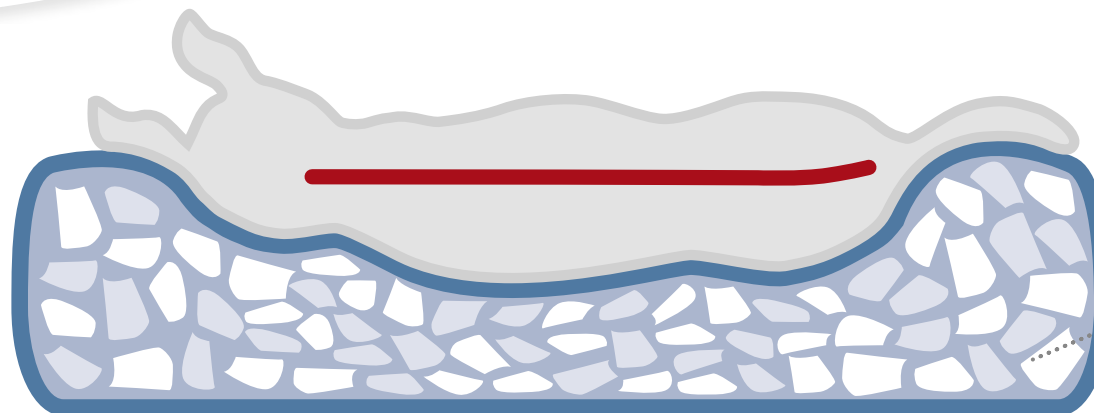

TRIXIE

Rutschfester Boden
Non-slip bottom

Liegefläche aus viskoelastischem
Schaum/Schaumstoffflocken
*lying area made of viscoelastic
foam-flakes/foam-flakes*

Vital Kuschelplatz *Jonna*

- DE Orthopädischer Liegeplatz für maximalen Schlafkomfort
- EN Orthopaedic place to rest for maximum sleeping comfort
- FR Couchage orthopédique pour un confort de sommeil maximum
- NL Orthopedische ligplaats voor maximaal slaapcomfort
- IT Cuscino ortopedico per riposare con il massimo comfort
- SV Ortopedisk sovplats för maximal komfort
- ES Zona de descanso ortopédica para máximo confort
- RU Ортопедический лежак для максимального комфорта во время сна

- PT Lugar de descanso ortopédico para máximo conforto durante o sono
- PL Ortopedyczne miejsce odpoczynku dla maksymalnego komfortu snu
- CS Ortopedické odpočinkové místo pro maximální spací komfort
- DA Ortopædisk liggeplads for maksimal sovekomfort
- SK Ortopedická podložka na ležanie pre maximálny komfort spánku
- UK Ортопедична лежанка для максимального комфорту під час сну
- HU Ortopéd fekvőfelület a maximális alvási kényelemhez