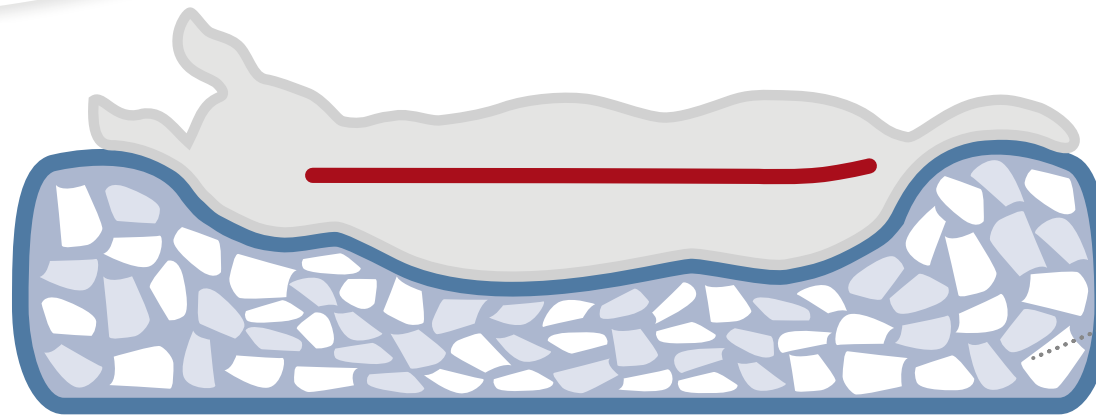

# TRIXIE

Rutschfester Boden  
Non-slip bottom

Liegefläche aus viskoelastischem  
Schaum/Schaumstoffflocken  
*lying area made of viscoelastic  
foam-flakes/foam-flakes*

## Vital Kuschelplatz *Jonna*

- DE Orthopädischer Liegeplatz für maximalen Schlafkomfort
- EN Orthopaedic place to rest for maximum sleeping comfort
- FR Couchage orthopédique pour un confort de sommeil maximum
- NL Orthopedische ligplaats voor maximaal slaapcomfort
- IT Cuscino ortopedico per riposare con il massimo comfort
- SV Ortopedisk sovplats för maximal komfort
- ES Zona de descanso ortopédica para máximo confort
- RU Ортопедический лежак для максимального комфорта во время сна

- PT Lugar de descanso ortopédico para máximo conforto durante o sono
- PL Ortopedyczne miejsce odpoczynku dla maksymalnego komfortu snu
- CS Ortopedické odpočinkové místo pro maximální spací komfort
- DA Ortopædisk liggeplads for maksimal sovekomfort
- SK Ortopedická podložka na ležanie pre maximálny komfort spánku
- UK Ортопедична лежанка для максимального комфорту під час сну
- HU Ortopéd fekvőfelület a maximális alvási kényelemhez