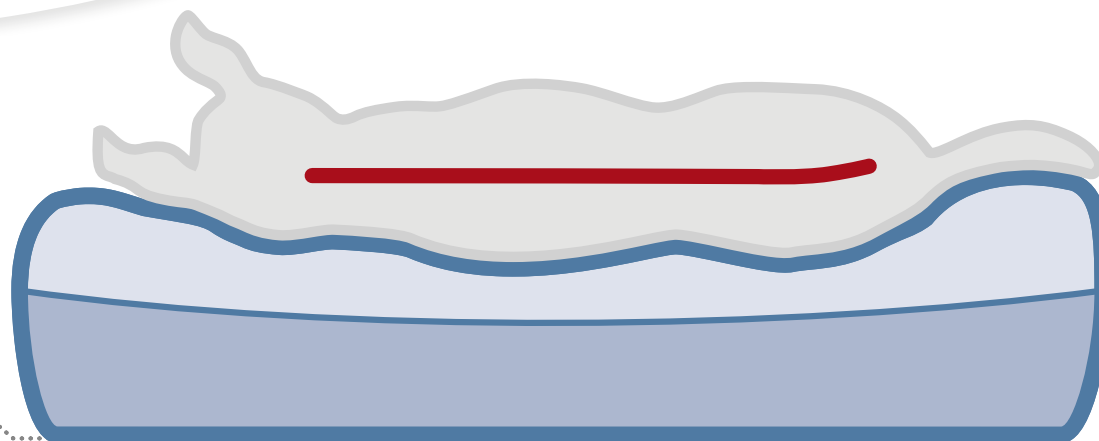

# TRIXIE

Rutschfester Boden  
Non-slip bottom

Liegefläche mit viskoelastischem Schaum/Komfortschaum  
lying area made of viscoelastic foam/comfort foam

Komfortschaum  
Comfort foam

## Vital Kuschelplatz

- DE Orthopädischer Liegeplatz für maximalen Schlafkomfort
- EN Orthopaedic place to rest for maximum sleeping comfort
- FR Couchage orthopédique pour un confort de sommeil maximum
- NL Orthopedische ligplaats voor maximaal slaapcomfort
- IT Cuscino ortopedico per riposare con il massimo comfort
- SV Ortopedisk sovplats för maximal komfort
- ES Zona de descanso ortopédica para máximo confort
- RU Ортопедический лежак для максимального комфорта во время сна

- PT Lugar de descanso ortopédico para máximo conforto durante o sono
- PL Ortopedyczne miejsce odpoczynku dla maksymalnego komfortu snu
- CS Ortopedické odpočinkové místo pro maximální spací komfort
- DA Ortopædisk liggeplads for maksimal sovekomfort
- SK Ortopedická podložka na ležanie pre maximálny komfort spánku
- UK Ортопедична лежанка для максимального комфорту під час сну
- HU Ortopéd fekvőfelület a maximális alvási kényelemért