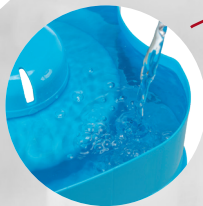

ⓈⓋ **Reseskål**  
Med anti-skvalp-funktion

ⓔⓈ **Comedero Viaje**  
Con función antisalpicaduras

ⓕⓞ **Миска дорожная с миской**  
С функцией защиты от протечек

#24601

(DE) **Reisenapf** | mit Anti-Schwapp-Funktion | Öffnung im Inneren reguliert automatischen Wassernachlauf | rutschfest durch Gummiring | Kunststoff (EN) **Travel Bowl** | With anti-slosh function | opening inside regulates automatic water flow for refilling | non-slip due to rubber base ring | plastic (FR) **Gamelle de voyage** | avec fonction anti-débordement | l'ouverture à l'intérieur régule l'écoulement automatique de l'eau | anti-dérapant grâce à l'anneau en caoutchouc | en plastique (NL) **Voer/Waterbak voor Onderweg** | met antislip-functie | opening binnenin regelt automatische watertoevoer | slipvast door rubberen ring | kunststof (IT) **Ciotola da viaggio** | con funzione anti-schizzi | l'apertura interna regola automaticamente il flusso d'acqua per il riempimento | con anello in gomma sulla base, antiscivolo | in plastica | info smaltimento: [www.trixieitalia.it](http://www.trixieitalia.it) (SV) **Reseskål** | Med anti-skvalp-funktion | öppning inuti reglerar automatiskt vattenflöde för påfyllning | halkfri tack vare gummiring | plast (ES) **Comedero Viaje** | Con función antisalpicaduras | La abertura interior regula automáticamente el caudal de agua para el rellenado | antideslizante por la base de caucho | plástico (RU) **Миска дорожная с миской** | С функцией защиты от протечек | отверстие внутри регулирует автоматический поток воды для долива | не скользит благодаря резиновой кромке на основании | пластик (PT) **Gamela de Viagem** | com função anti-derramamento | a abertura interior regula o fluxo automático de água | anti-derrapante, graças ao anel em borracha | plástico (PL) **Miska turystyczna** | Z funkcją antyzropryskową | otwór wewnątrz reguluje automatyczny przepływ wody podczas uzupełniania | nie ślizga się dzięki gumowej podstawie | z plastiku (CS) **Cestovni miska** | s funkcí proti rozmazání | otvor uvnitř reguluje automatický průtok vody pro doplňování. | neklouže díky gumovému dnu | plast (DA) **Rejse-sæt** | med anti-skvalp-funktion | Indvendig åbning regulerer automatisk vandgennemstrømning | skridsikker vha. gummiring | plast (SK) **Cestovná miska** | S funkciou proti šmýkaniu | otvor vo vnútri reguluje automatický prietok vody na dopĺňanie | protišmykový, gumový krúžok | plast (UK) **Дорожная миска** | З функцією захисту від ковзання | отвір усередині регулює автоматичний потік води для дозаправки | не ковзає завдяки гумовому кільцю | пластик (HU) **Utazótál** | Fröcskölésvédő funkcióval | a belső nyílás szabályozza az automatikus vízáramlást az újratöltéshez | a gumigyűrűtől csúszásmentes | műanyag