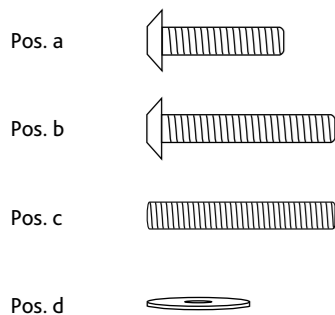

Art.-Nr. / Item No.	Kratzbaum / Scratching Post	Farbe / Colour	Höhe / Height		
44710	Elia	creme / cream	172 cm		

Pos. Nr. / Pos. No.	Bezeichnung / Description	Abmessung in mm / Measurement in mm	Anzahl / Quantity	Art. Nr. / Item No.	Karton Nr. / Carton No.
Pos. 1	Bodenplatte / Bottom plate	580 x 40 x 580	1	44710-10	1
Pos. 2	Höhle / Cave	580 x 375 x 440	1	44710-40	2
Pos. 3	Hängematte / Hammock	ø 490	2	44710-41	1
Pos. 4	Liegeplatte mit Kuschelsack / Lying plate with cuddly bag	580 x 20 x 580	1	44710-42	1
Pos. 5	Liegeplatte mit Rand / Lying plate with rim	580 x 120 x 580	1	44710-43	1
Pos. 6	Kissen für Höhle / Cushion for cave	580 x 430	1	44710-44	2
Pos. 7	Stamm mit Stehbolzen / Post with spacer bolt	ø 110 x 275	1	44710-30	2
Pos. 8	Stamm / Post	ø 110 x 300	2	44710-31	2
Pos. 9	Stamm / Post	ø 110 x 370	2	44710-32	2
Pos. 10	Stamm / Post	ø 110 x 580	4	44710-33	1
Pos. 11	Stamm mit Stehbolzen / Post with spacer bolt	ø 110 x 580	2	44710-34	2
Pos. 12	Abschlusskappe / End cap	ø 120 x 40	1	44710-35	2
Pos. 13	Seil / Rope	ø 60 x 550	1	44710-50	2
Pos. a	Flachkopfschraube / Flathead screw	M8 x 45	1	44710-60	2
Pos. b	Flachkopfschraube / Flathead screw	M8 x 50	4		
Pos. c	Gewindestange / Thread rod	M8 x 80	8		
Pos. d	Unterlegscheibe / Washer		3		
Pos. e	Inbus / Allen key		1		