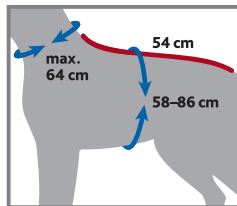

TRIXIE

#23851	XS	☞ max. 38 cm	☉ 35-56 cm	↔ 30 cm
#23852	S	☞ max. 46 cm	☉ 40-68 cm	↔ 38 cm
#23853	M	☞ max. 54 cm	☉ 46-74 cm	↔ 46 cm
#23854	M-L	☞ max. 64 cm	☉ 58-86 cm	↔ 54 cm
#23855	L	☞ max. 68 cm	☉ 60-96 cm	↔ 62 cm
#23856	XL	☞ max. 74 cm	☉ 66-106 cm	↔ 70 cm