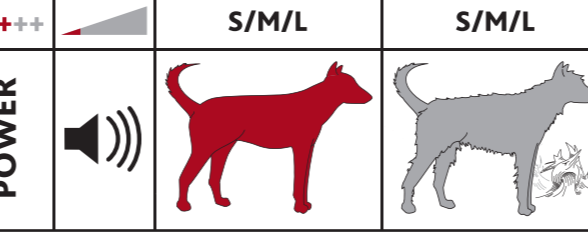

Schermaschinen-set mit Fellsauger
5 in 1 - Fellpflege komfortabel und sauber | Verschiedene Aufsätze für unterschiedliche Pflegebedürfnisse | gleichzeitiges Scheren und Absaugen des Fells möglich | für Komplettset aller Felltypen (außer Zotthaar) | 3 Saugleistungsstufen | mit flexiblem Schlauch (1,5 m), HEPA- und Schaumstoff-Filter | mit abnehmbarem 2 l Auffangbehälter (Beutellos) | separater An-/Auswähler für die Schermaschine | laufruhriger Motor | inkl. Schermaschine, Softbürste, Carding-Striegel, Polsterbürste und Fugendüse, Aufsteckkämme (3, 9, 12, 18, 24 mm), Aufbewahrungsbeutel | Ersatzschkopf erhältlich (#23850-10)

Kit de tonte avec aspirateur à fourrure
5 en 1 - Soins du pelage confortable et propre | Différents embouts pour répondre aux différents besoins de soins | possibilité de tondre et d'aspirer le pelage en même temps | pour une tonte complète de tous les types de pelages (sauf la fourrure hirsute) | 3 niveaux de puissance d'aspiration | avec tuyau flexible

porolonomim filterom | z zinnimim kontejnerom dla zbirannia objemom 2 l (bez paketa) | okrenimim vimmimac- masiniim dla strizhki | pлавная робота електродвигуна | в комплекті: машинка для стрижки, м'яка щітка, гребінець для шерсті, щітка для обивки й щілінна насадка, насадки-гребінці (3, 9, 12, 18, 24 мм), сумка для зберігання | доступна змінна різальна головка (№ 23850-10)