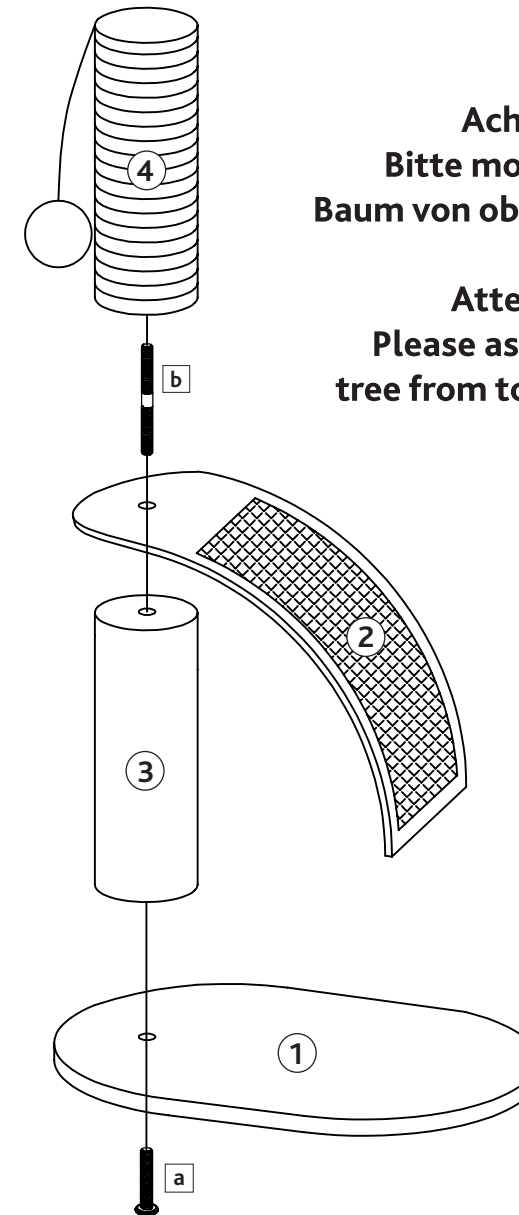

Art.-Nr. / Item No.	Kratzbaum / Scratching Post	Farbe / Colour	Höhe / Height
44574	Kratzstamm Winnie mit Bürste	grau-weiß / grey-white	43 cm

Pos. Nr. / Pos. No.	Bezeichnung / Description	Abmessung in mm / Measurement in mm	Anzahl / Quantity	Art. Nr. / Item No.
Pos. 1	Bodenplatte / Bottom plate	340 x 20 x 240	1	44574-10
Pos. 2	Kratzwelle mit Bürste / Scratching wave with brush	340 x 150	1	44574-11
Pos. 3	Stamm Plüsch / Post plush	ø 78 x 200	1	44574-30
Pos. 4	Stamm Jute mit Ball / Post jute with ball	ø 78 x 200	1	44574-31
Pos. a	Flachkopfschraube / Flathead screw	M8 x 40	1	44574-60
Pos. b	Gewindestange / Thread rod	M8 x 80	1	
Pos. c	Inbusschlüssel / Allen key		1	

DE Hinweis:

Bitte überprüfe die Schrauben regelmäßig und ziehe sie wenn nötig nach. Dieser Artikel sollte von einer erwachsenen Person aufgebaut werden. Eine französische und italienische Anleitung ist unter der jeweiligen Artikel-Nummer auf www.trixie.de zu finden.

EN Advice:

Please check the screws regularly and retighten them if necessary. This product should be assembled by an adult. Please find instructions in French and Italian under the corresponding item number at www.trixie.de/en.

FR Conseil:

Vous trouverez les informations détaillées en français et en italien à chaque référence d'article, sur notre site www.trixie.fr.

IT Nota:

Le istruzioni in italiano e francese sono disponibili selezionando il codice dell'articolo sul nostro sito www.trixie.it.

Achtung:
Bitte montiere den
Baum von oben nach unten!

Attention:
Please assemble the
tree from top to bottom!