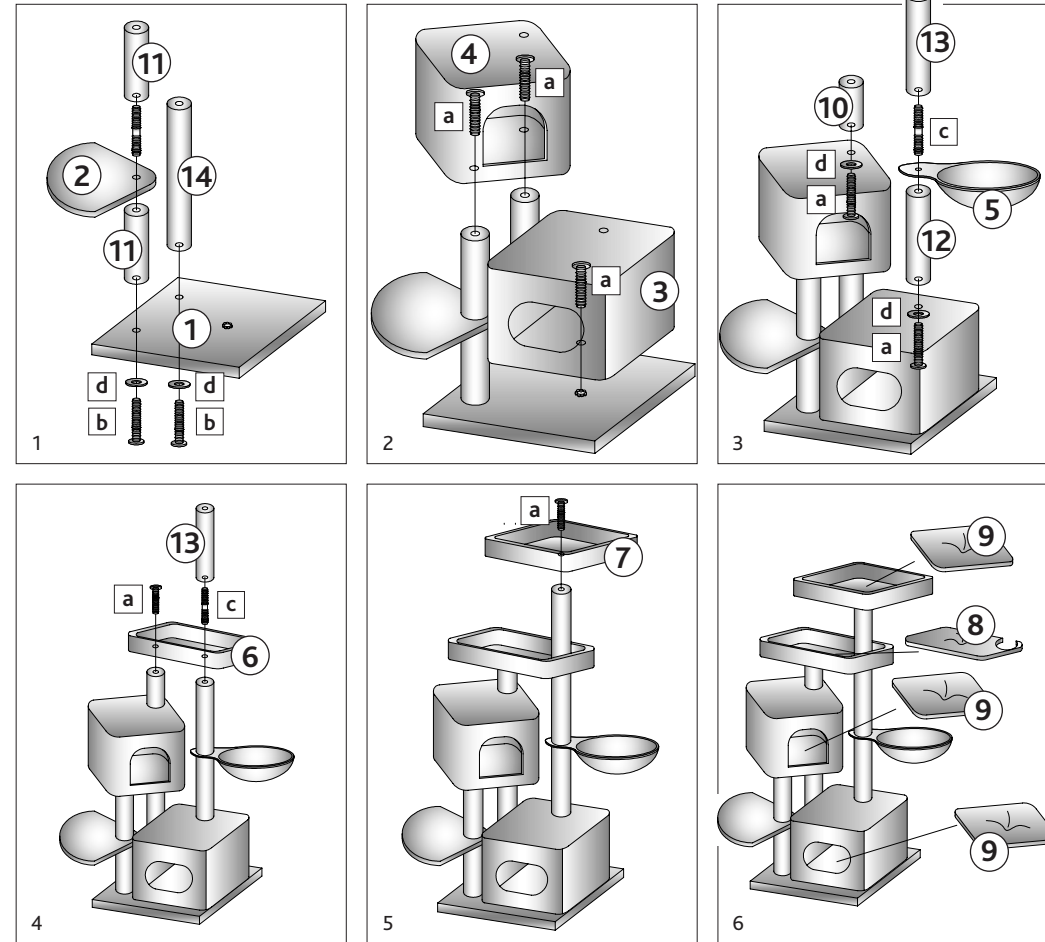

Art.-Nr. / Item No.	Kratzbaum / Scratching Post	Farbe / Colour	Höhe / Height
48110	Miguel	weiß/grün - white/green	146 cm

Pos. Nr. / Pos. No.	Bezeichnung / Description	Abmessung in mm / Measurement in mm	Anzahl / Quantity	Art. Nr. / Item No.	Karton Nr.
Pos. 1	Bodenplatte / Bottom plate	550 × 40 × 480	1	48110-10	2
Pos. 2	Stufe / Step plate	350 × 20 × 350	1	48110-11	2
Pos. 3	Höhle, unten / Cave, bottom	400 × 300 × 400	1	48110-40	1
Pos. 4	Höhle, Mitte / Cave, middle	400 × 300 × 400	1	48110-41	1
Pos. 5	Hängematte / Hammock	∅ 400	1	48110-42	2
Pos. 6	Bettchen, Mitte / Bed, middle	500 × 80 × 380	1	48110-43	2
Pos. 7	Bettchen, oben / Bed, top	400 × 80 × 400	1	48110-44	2
Pos. 8	Kissen für Bettchen, Mitte / Cushion for bed, middle	490 × 25 × 360	1	48110-45	1
Pos. 9	Kissen für Bettchen, oben & Höhlen / Cushion for bed, top & caves	380 × 25 × 380	3	48110-46	1
Pos. 10	Stamm / Post	∅ 110 × 160	1	48110-30	2
Pos. 11	Stamm / Post	∅ 110 × 250	2	48110-31	2
Pos. 12	Stamm / Post	∅ 110 × 325	1	48110-32	2
Pos. 13	Stamm / Post	∅ 110 × 350	2	48110-33	2
Pos. 14	Stamm / Post	∅ 110 × 520	1	48110-34	2
Pos. a	Flachkopfschraube / Flathead screw	M10 × 40	8	48110-60	1
Pos. b	Flachkopfschraube / Flathead screw	M10 × 60	2		
Pos. c	Gewindestange / Thread rod	M10 × 80	3		
Pos. d	Unterlegscheibe / Washer	∅ 35	4		
Pos. e	Inbusschlüssel / Allen key	M10	1		

**DE Hinweis:**  
Bitte überprüfe die Schrauben regelmäßig und ziehe sie wenn nötig nach.  
Dieser Artikel sollte von einer erwachsenen Person aufgebaut werden.  
Eine französische und italienische Anleitung ist unter der jeweiligen Artikel-Nummer auf [www.trixie.de](http://www.trixie.de) zu finden.