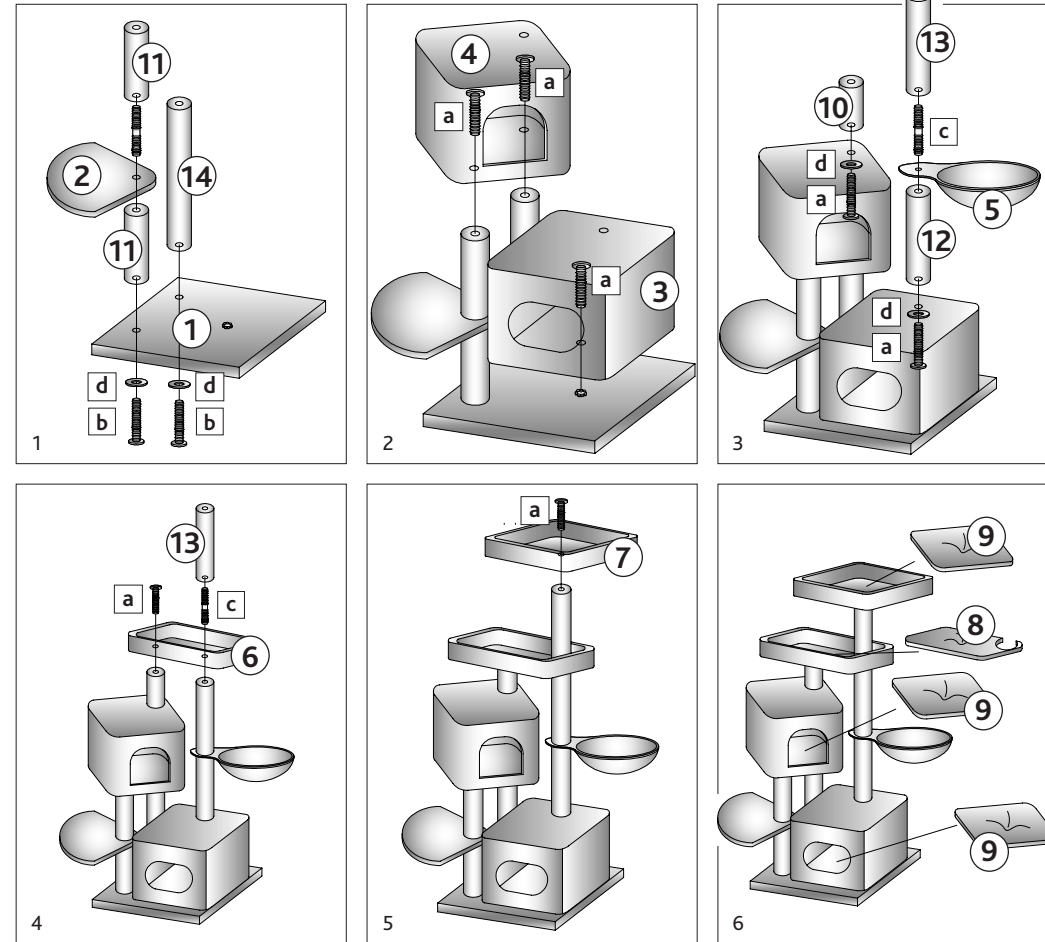

Art.-Nr. / Item No.	Kratzbaum / Scratching Post	Farbe / Colour	Höhe / Height
48110	Miguel	weiß/grün - white/green	146 cm

Pos. Nr. / Pos. No.	Bezeichnung / Description	Abmessung in mm / Measurement in mm	Anzahl / Quantity	Art. Nr. / Item No.	Karton Nr.
Pos. 1	Bodenplatte / Bottom plate	550 × 40 × 480	1	48110-10	1
Pos. 2	Stufe / Step plate	350 × 20 × 350	1	48110-11	2
Pos. 3	Höhle, unten / Cave, bottom	400 × 300 × 400	1	48110-40	1
Pos. 4	Höhle, Mitte / Cave, middle	400 × 300 × 400	1	48110-41	1
Pos. 5	Hängematte / Hammock	∅ 400	1	48110-42	2
Pos. 6	Bettchen, Mitte / Bed, middle	500 × 80 × 380	1	48110-43	2
Pos. 7	Bettchen, oben / Bed, top	400 × 80 × 400	1	48110-44	2
Pos. 8	Kissen für Bettchen, Mitte / Cushion for bed, middle	490 × 25 × 360	1	48110-45	1
Pos. 9	Kissen für Bettchen, oben & Höhlen / Cushion for bed, top & caves	380 × 25 × 380	3	48110-46	1
Pos. 10	Stamm / Post	∅ 110 × 160	1	48110-30	2
Pos. 11	Stamm / Post	∅ 110 × 250	2	48110-31	2
Pos. 12	Stamm / Post	∅ 110 × 325	1	48110-32	2
Pos. 13	Stamm / Post	∅ 110 × 350	2	48110-33	2
Pos. 14	Stamm / Post	∅ 110 × 520	1	48110-34	2
Pos. a	Flachkopfschraube / Flathead screw	M10 × 40	8	48110-60	1
Pos. b	Flachkopfschraube / Flathead screw	M10 × 60	2		
Pos. c	Gewindestange / Thread rod	M10 × 80	3		
Pos. d	Unterlegscheibe / Washer	∅ 35	4		
Pos. e	Inbusschlüssel / Allen key	M10	1		

**DE Hinweis:**  
Bitte überprüfe die Schrauben regelmäßig und ziehe sie wenn nötig nach.  
Dieser Artikel sollte von einer erwachsenen Person aufgebaut werden.  
Eine französische und italienische Anleitung ist unter der jeweiligen Artikel-Nummer auf [www.trixie.de](http://www.trixie.de) zu finden.