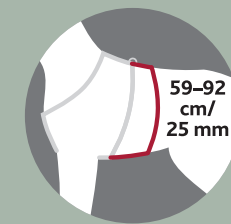

Panik-Adapter Stay

Verwandelt fast jedes Führgeschirr zum Panikgeschirr

- **EN Panic Adapter**
  Transforms almost any harness into a panic harness
- **FR Adaptateur anti-panique**
- **NL Paniek-adapter**
- **IT Prolungamento antipanico**
- **SV Panikadapterstöd**
- **ES Adaptador antipánico**
- **RU Тревожный адаптер для пребывания**

#13087

L
XL

TRIXIE

L
XL