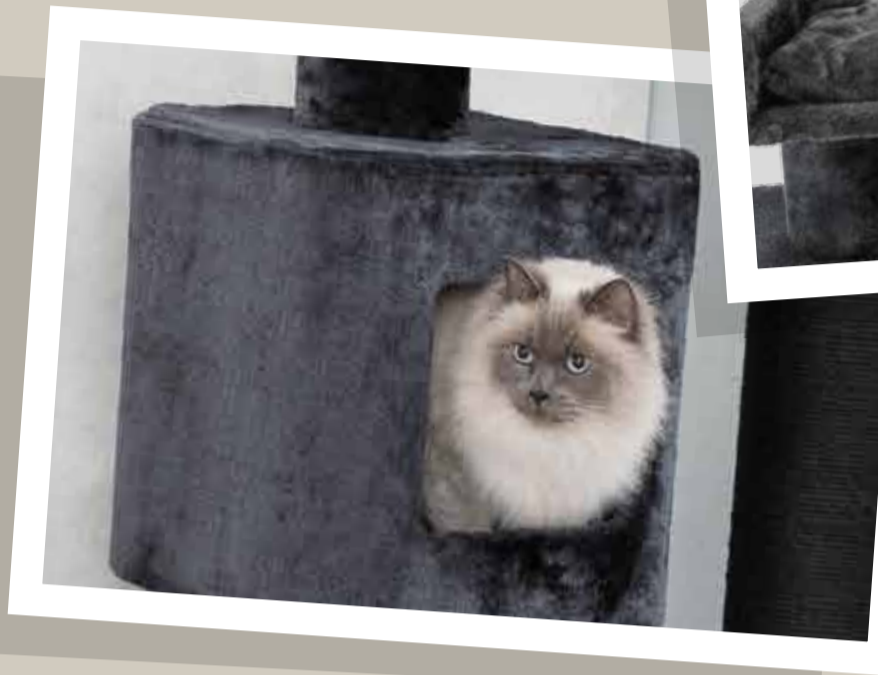

TRIXIE

Izan

70 x 122 x 50 cm

DE Kratzbaum

besonders für große Katzen geeignet | mit Plüsch-Bezug (Polyester) | Stämme mit Jute und Plüsch (Polyester) umwickelt | Höhle mit Plüsch/Fleece (Polyester) ausgestattet | Liegeplatte mit Wendekissen: Handwäsche

EN Cat Tree

especially suitable for large cats | with plush cover (polyester) | posts wrapped in jute/plush (polyester) | cave fitted with plush/fleece (polyester) | platform with reversible cushion: washable by hand

FR Arbre à chat

convient particulièrement aux grands chats | avec couverture en peluche (polyester) | poteaux habillés de jute/peluche (polyester) | maison habillée de peluche/fibre polaire (polyester) | plate-forme avec coussin réversible : lavable à la main

NL Krabpaal

uitermate geschikt voor grote katten | met pluche bekleding (polyester) | stammen met jute en pluche (polyester) eromheen | schuilplaats binnenin met pluche/fleece (polyester) | ligplateau met wendbaar kussen: handwas

IT Tiragraffi

anche per gatti pesanti | con fodera in peluche (poliestere) | tronchetti rivestiti in jute/peluche (poliestere) | nicchia con interno in peluche/pile (poliestere) | piattaforma con cuscino reversibile: lavabile a mano | info smaltimento: www.trixieitalia.it