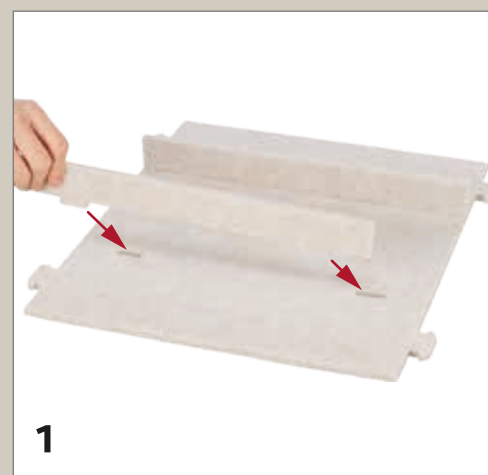

TRIXIE Heimtierbedarf
Industriestr. 32 · 24963 Tarp
GERMANY · www.trixie.de
kontakt@trixie.de

TRIXIE UK Pet Products Ltd.
Unit 7, Deer Park Road, Moulton
Park, Northampton NN3 6RZ,
kontakt@trixie.de

#36264

Soft Edition